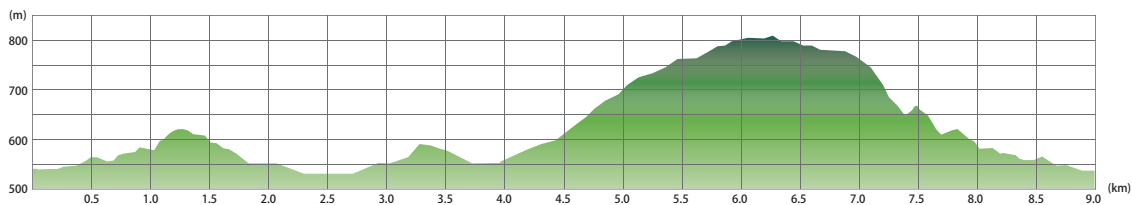

泉ヶ岳アウトドアスポーツ 2011 トレイルラン 40km コース図

泉ヶ岳アウトドアスポーツ 2011 トレイルラン 28km コース図

泉ヶ岳アウトドアスポーツ 2011
トレイルラン 9km コース図

MTB3時間エンデューロコース図