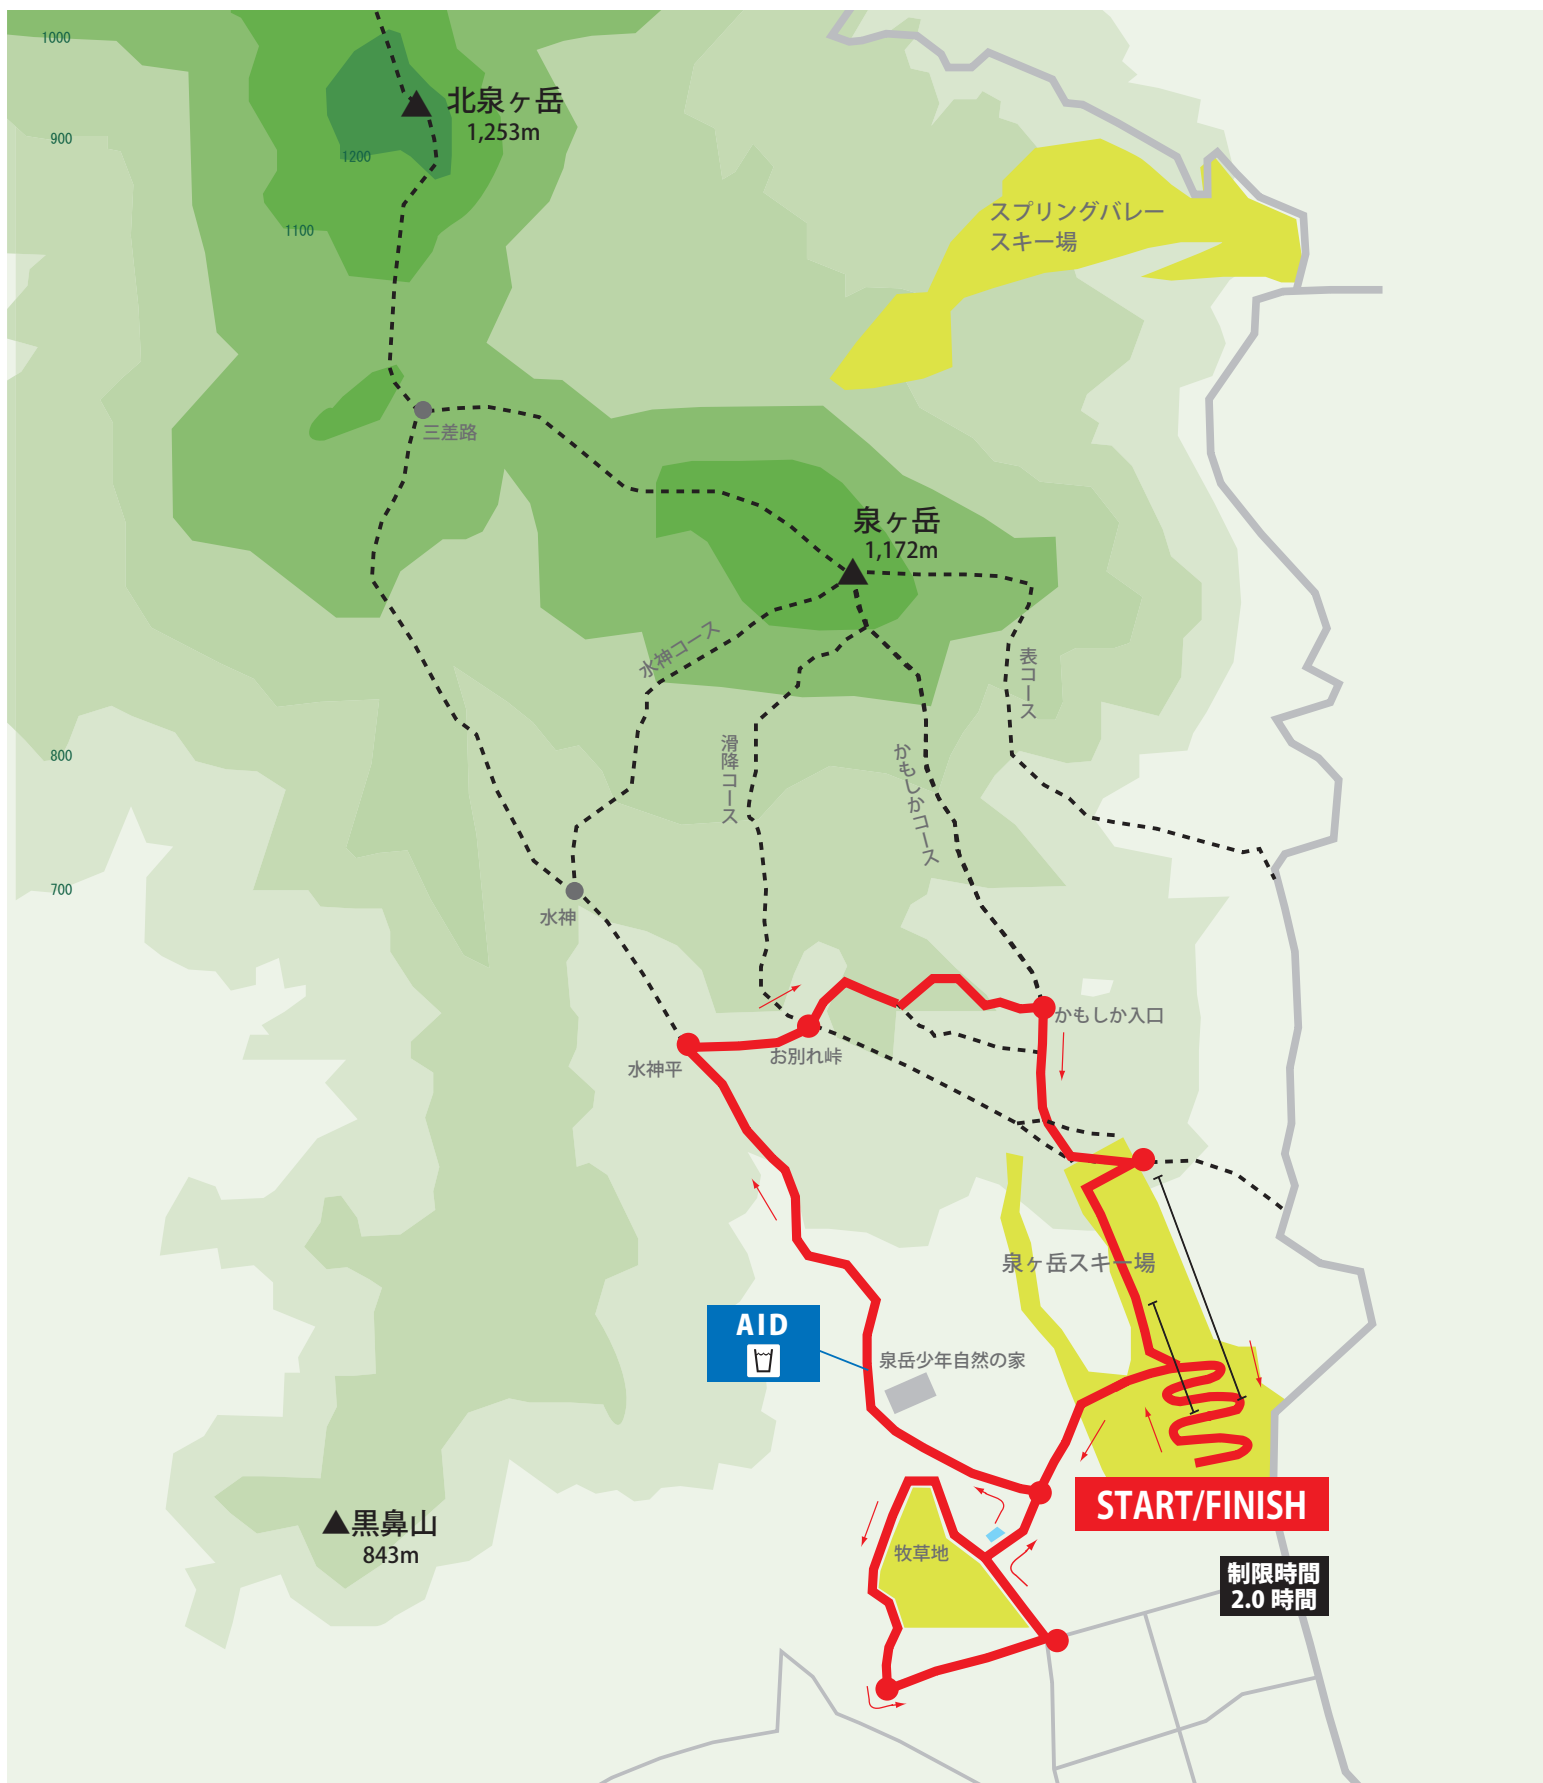

泉ヶ岳アウトドアスポーツ 2011 トレイルラン 40km コース図

泉ヶ岳アウトドアスポーツ 2011 トレイルラン 28km コース図

泉ヶ岳アウトドアスポーツ 2011
トレイルラン 9km コース図

MTB3時間エンデューロコース図