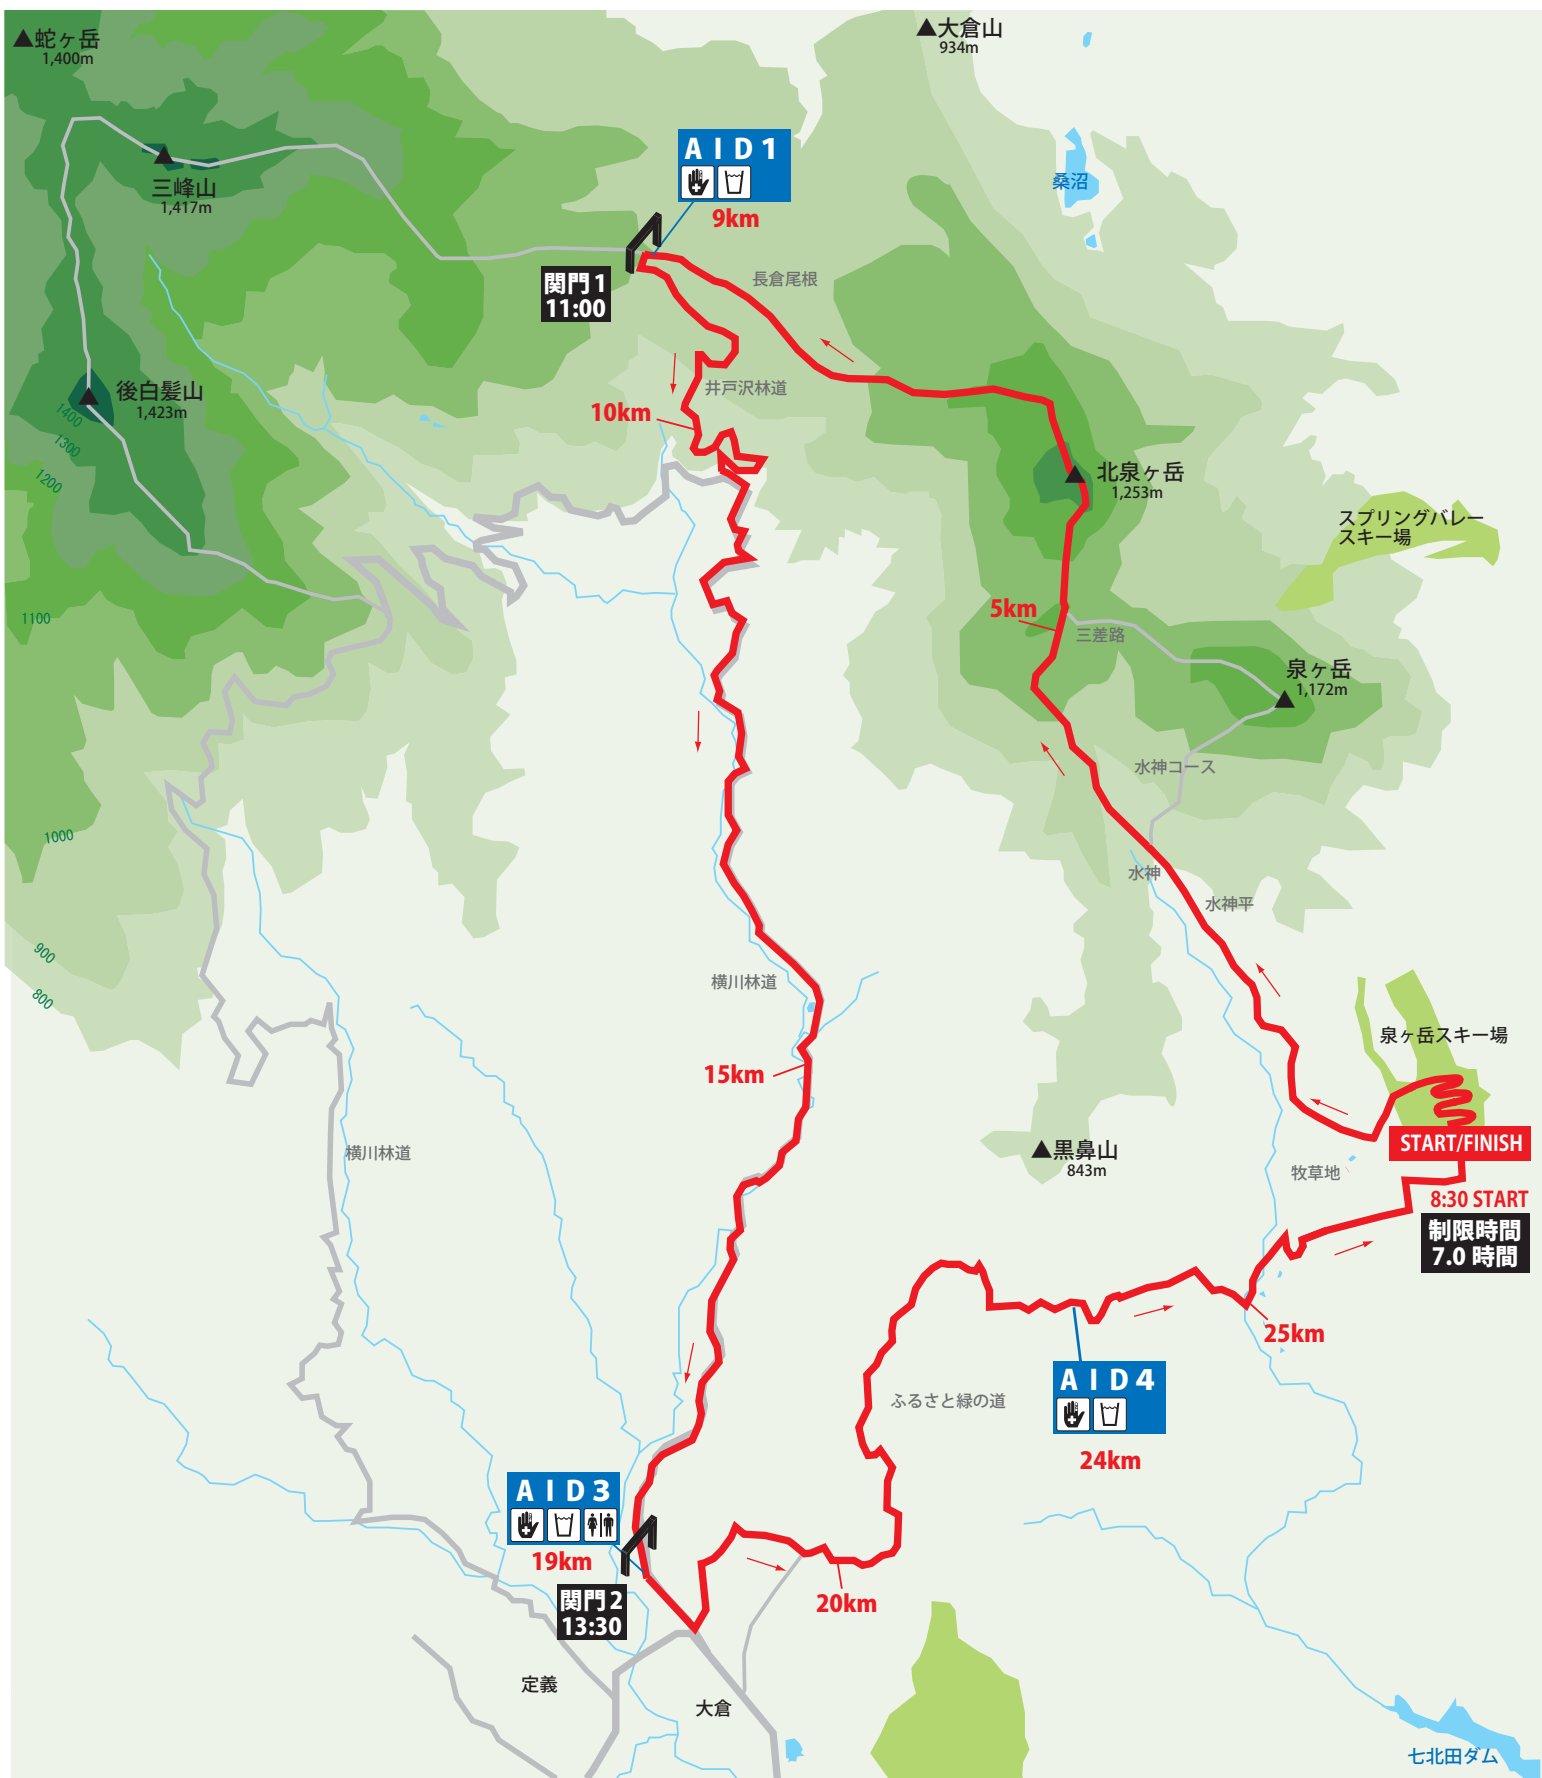

泉ヶ岳アウトドアスポーツ 2011 トレイルラン 40km コース図

泉ヶ岳アウトドアスポーツ 2011 トレイルラン 28km コース図

泉ヶ岳アウトドアスポーツ 2011
トレイルラン 9km コース図

MTB3時間エンデューロコース図