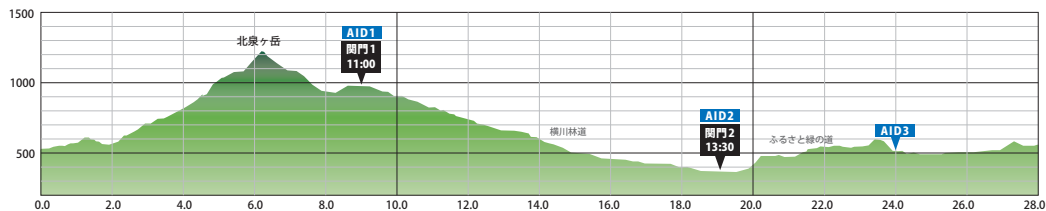

泉ヶ岳アウトドアスポーツ 2011 トレイルラン 40km コース図

泉ヶ岳アウトドアスポーツ 2011 トレイルラン 28km コース図

泉ヶ岳アウトドアスポーツ 2011
トレイルラン 9km コース図

MTB3時間エンデューロコース図