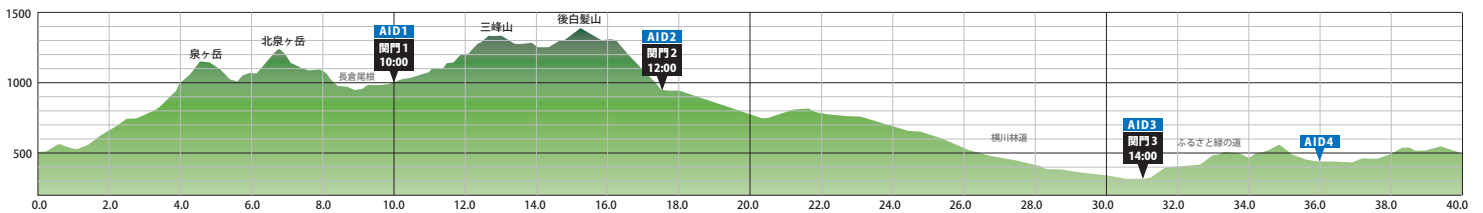

泉ヶ岳アウトドアスポーツ 2011 トレイルラン 40km コース図

泉ヶ岳アウトドアスポーツ 2011 トレイルラン 28km コース図

泉ヶ岳アウトドアスポーツ 2011
トレイルラン 9km コース図

MTB3時間エンデューロコース図