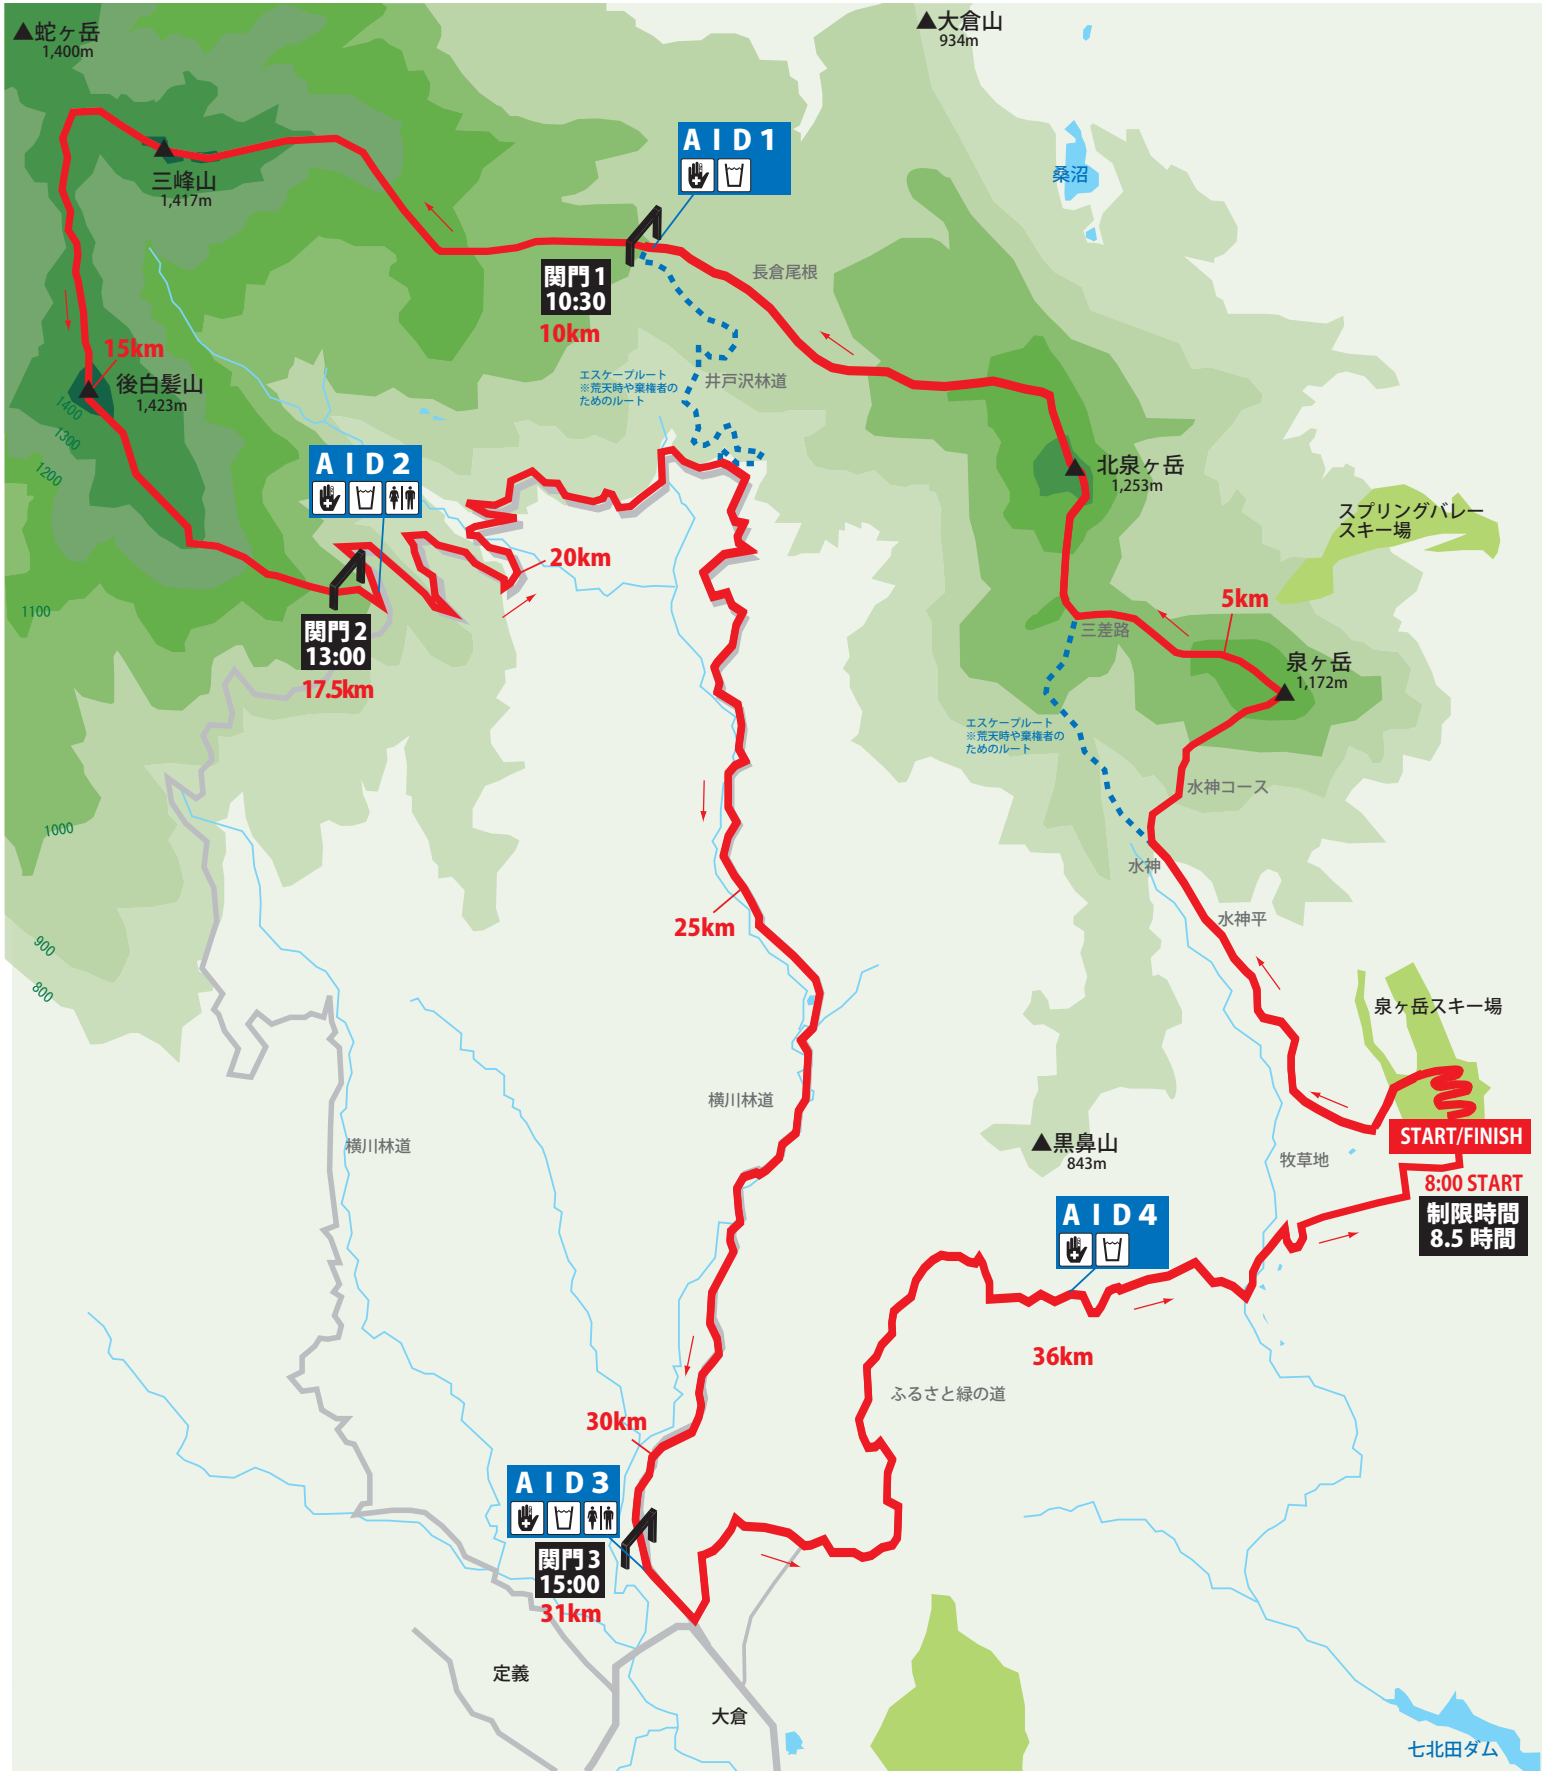

泉ヶ岳アウトドアスポーツ 2011 トレイルラン 40km コース図

泉ヶ岳アウトドアスポーツ 2011 トレイルラン 28km コース図

泉ヶ岳アウトドアスポーツ 2011
トレイルラン 9km コース図

MTB3時間エンデューロコース図