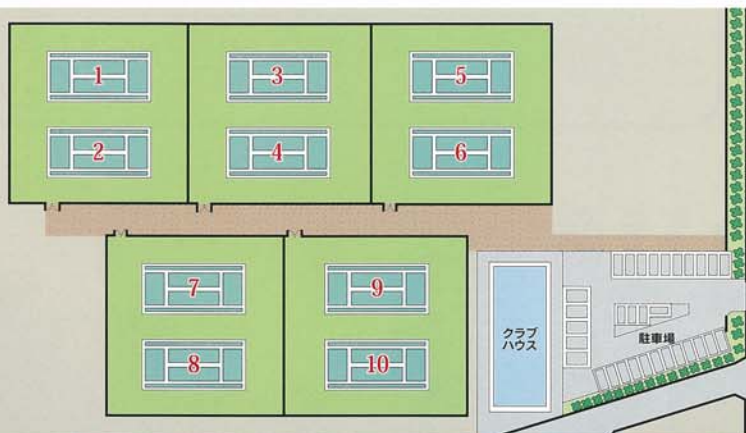

施設の概要

- 所在地 仙台市青葉区川内元支倉35-2
- 用途地域 第2種住宅地域
- 工期 着工/平成11年10月～竣工/平成12年6月
- 敷地面積 14,061.42m²
- 施設内容
 - コート 10面(砂入り人工芝)
 - 照明設備 平均500ルクス8面(1番～8番コート)
 - クラブハウス ・更衣室、シャワー室、休憩談話室、トイレ、事務室、倉庫
 ・建設面積 430.4m² 延床面積 326.4m²
 ・構造S造1階
- 駐車場 32台(一般用30台、身障者用2台)

施設の利用案内

- 供用時間
 - 【4月～10月】
 - 1番～8番コート(夜間照明有)…午前9時～午後9時
 - 9番・10番コート(夜間照明無)…午前9時～午後7時
 - 【11月～3月】
 - 1番～10番コート…午前9時～午後5時
- 使用料
 - コート (1面1時間) 500円…市内の小学生又は中学生が使用する場合250円
 - 照明設備 (1面1時間) 500円
 - 放送設備 (午前9時～午前12時) 700円/式 (午前12時～午後5時) 700円/式 (午後5時～午後9時) 700円/式