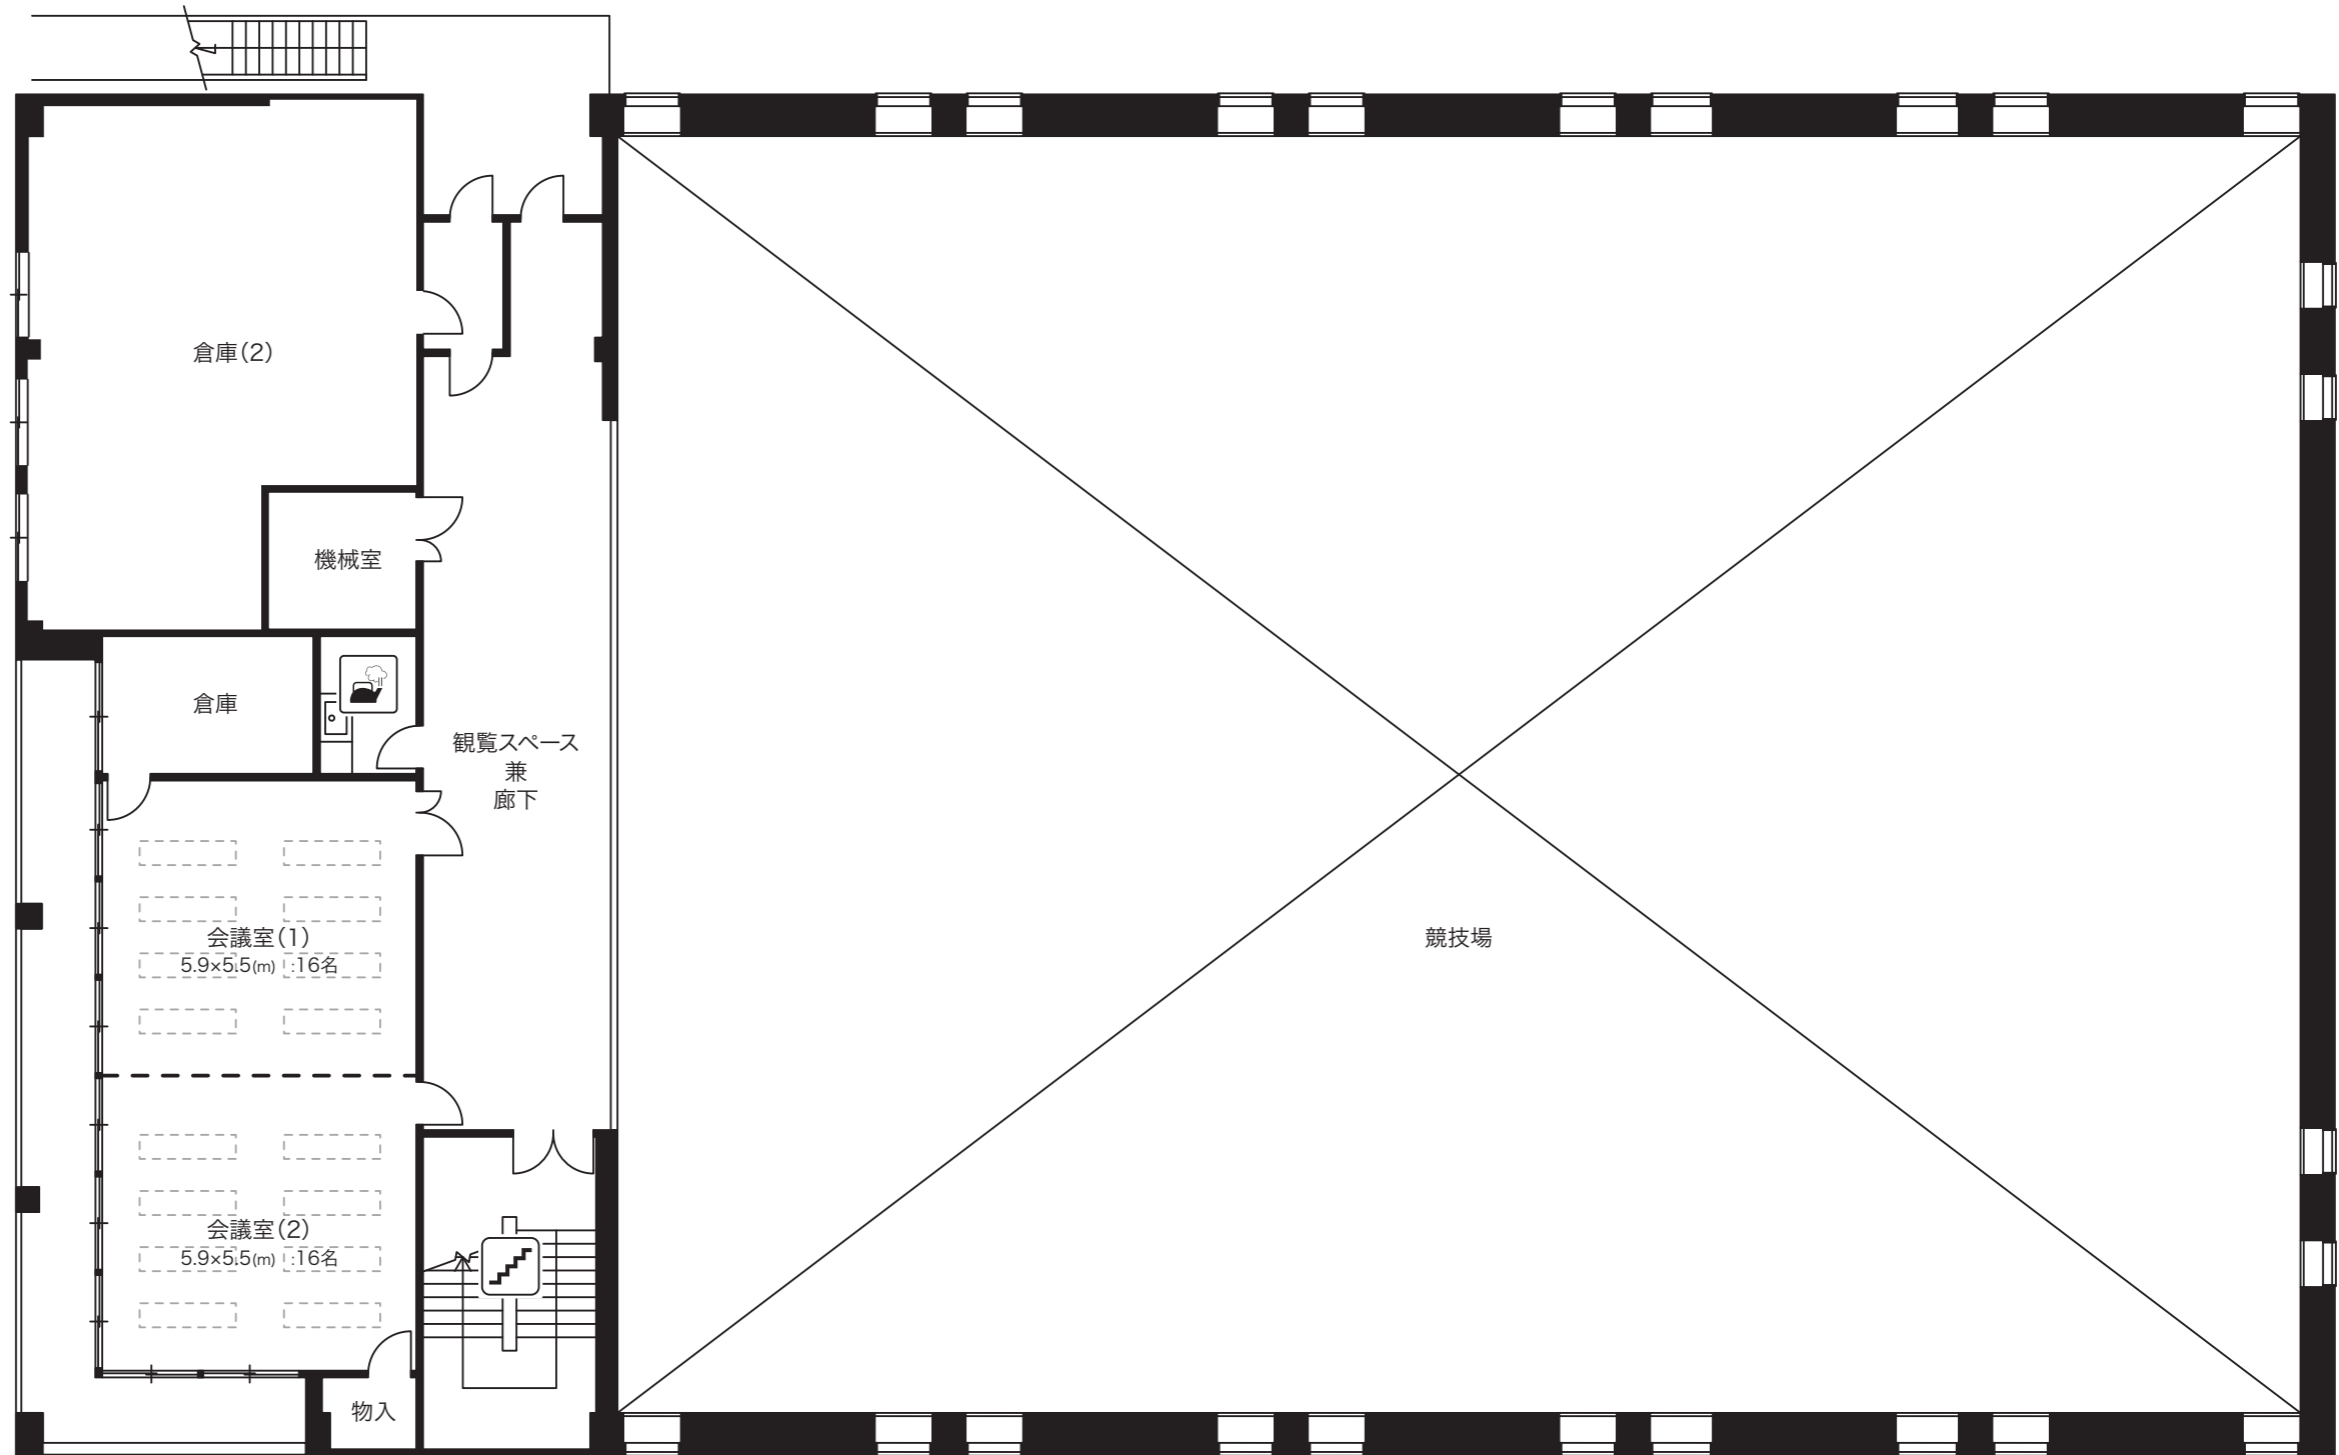

※ 競技場内種目名は既設ラインです。実際のラインカラーは表示と異なります。

アイコンの説明

-  受付
-  男子トイレ
-  女子トイレ
-  多目的トイレ
-  男子更衣室
-  女子更衣室
-  シャワー室
-  階段
-  出入口
-  自動販売機
-  スロープ
-  水分補給スペース

アイコンの説明

給湯室

階段

出入口