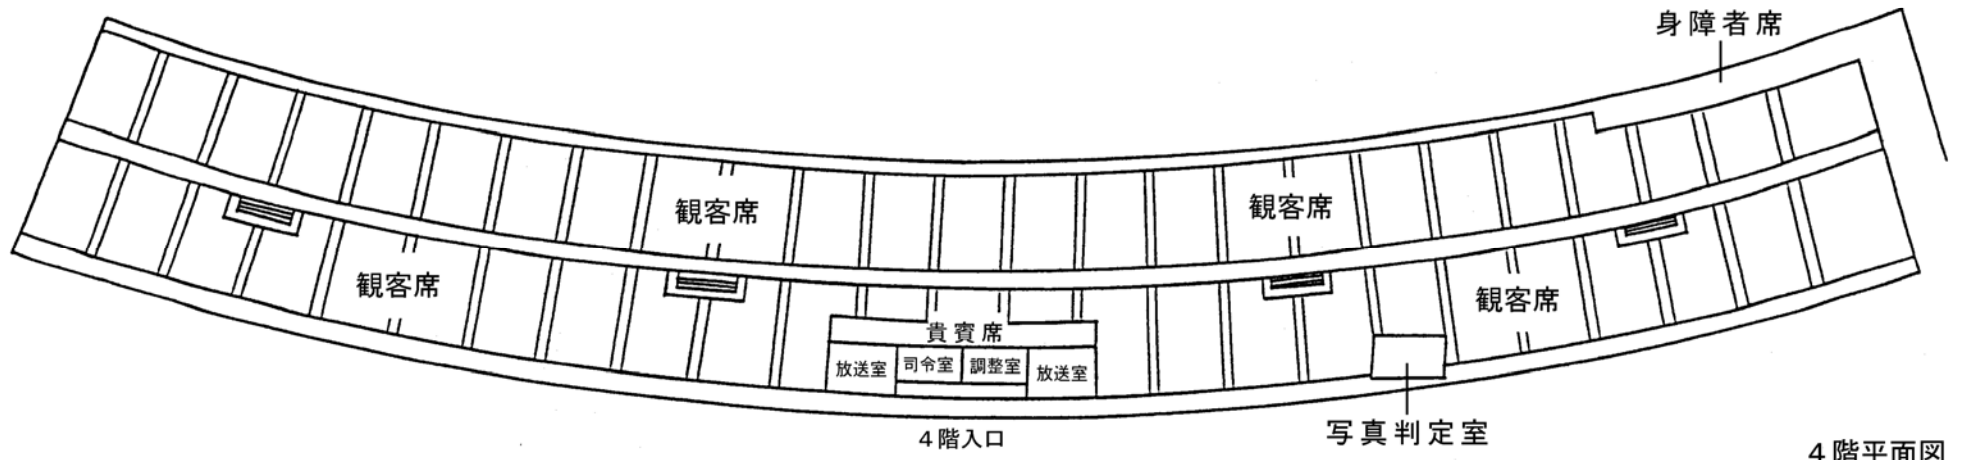

仙石線宮城野原駅入口

宮城野原公園有料駐車場

陸上競技場

S=1:600

陸上競技場メインスタンド平面図 (1階・2階)

陸上競技場メインスタンド平面図（3階・4階）

4階平面図

3階平面図