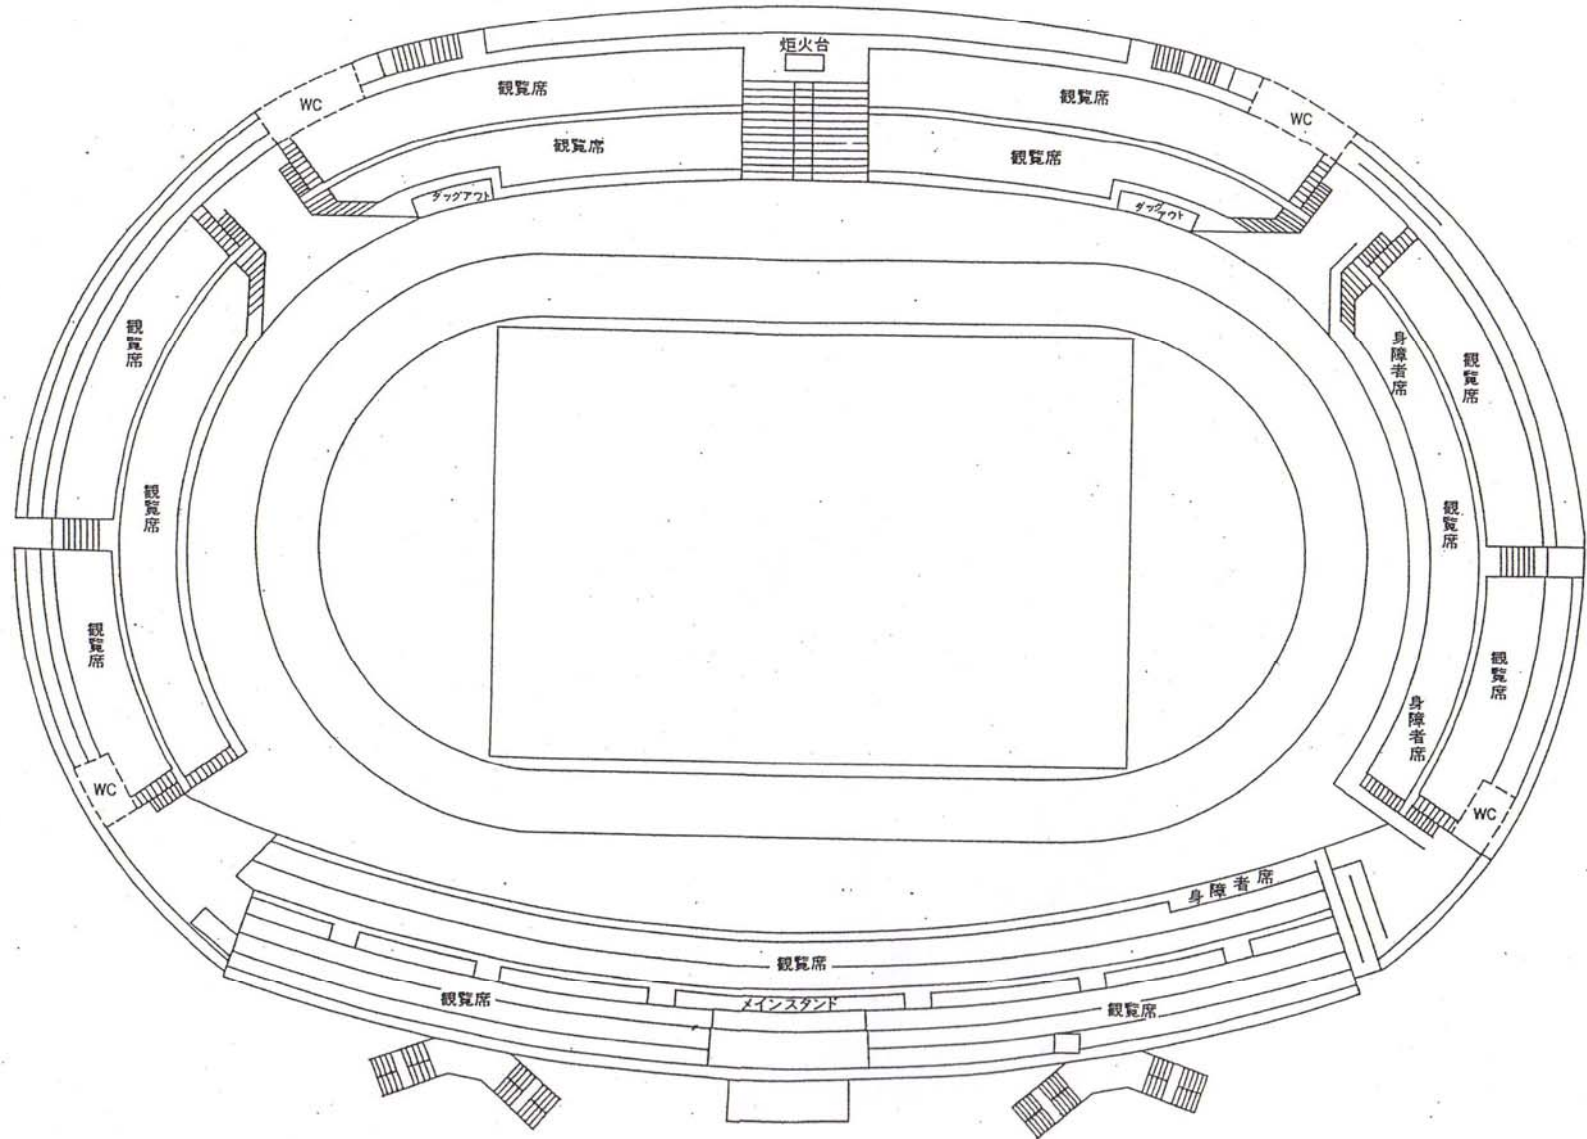

宮城自転車競技場

多目的広場

宮城テニスコート

仙台市陸上競技場

公衆トイレ

宮城相撲場

クリネックススタジアム宮城

公衆トイレ

仙石線宮城野原駅入口

宮城野原公園有料駐車場

陸上競技場

S=1:600

陸上競技場メインスタンド平面図 (1階・2階)

陸上競技場メインスタンド平面図（3階・4階）

4階平面図

3階平面図