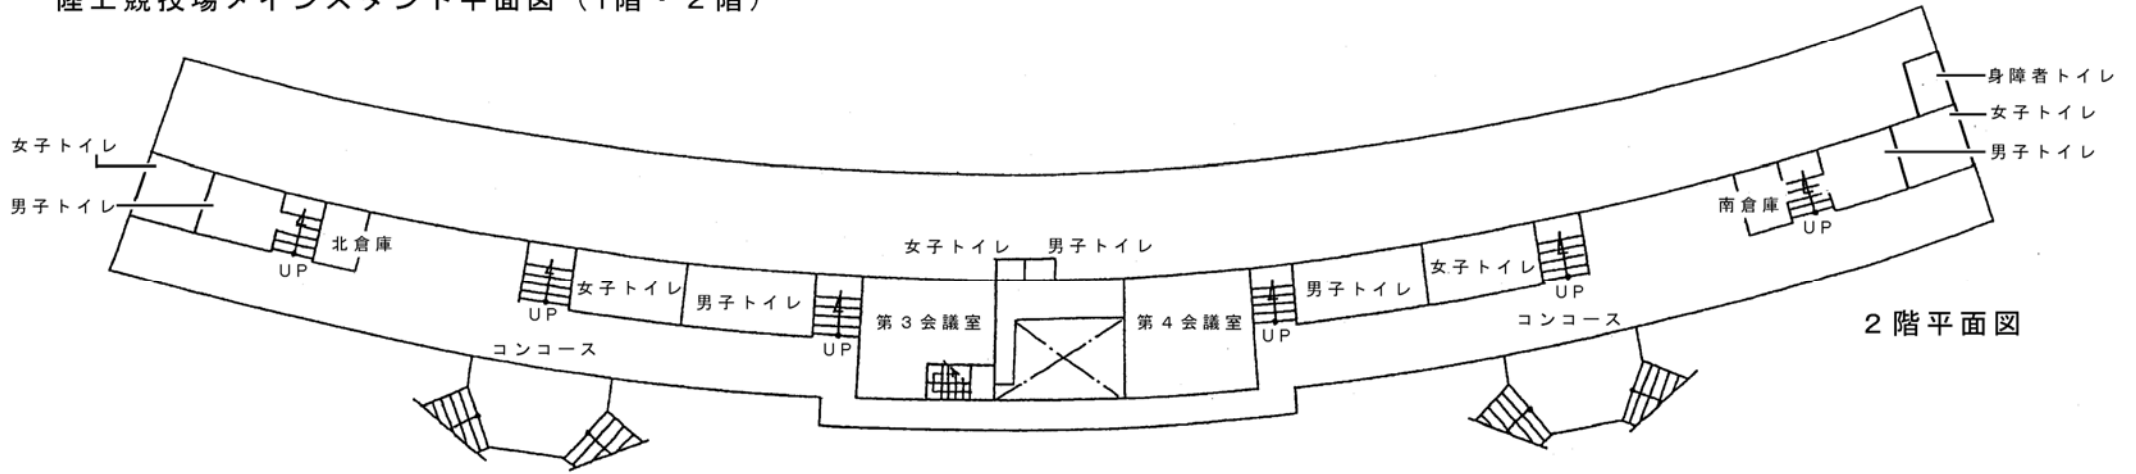

仙石線宮城野原駅入口

宮城野原公園有料駐車場

陸上競技場

S=1:600

陸上競技場メインスタンド平面図 (1階・2階)

陸上競技場メインスタンド平面図（3階・4階）

4階平面図

3階平面図