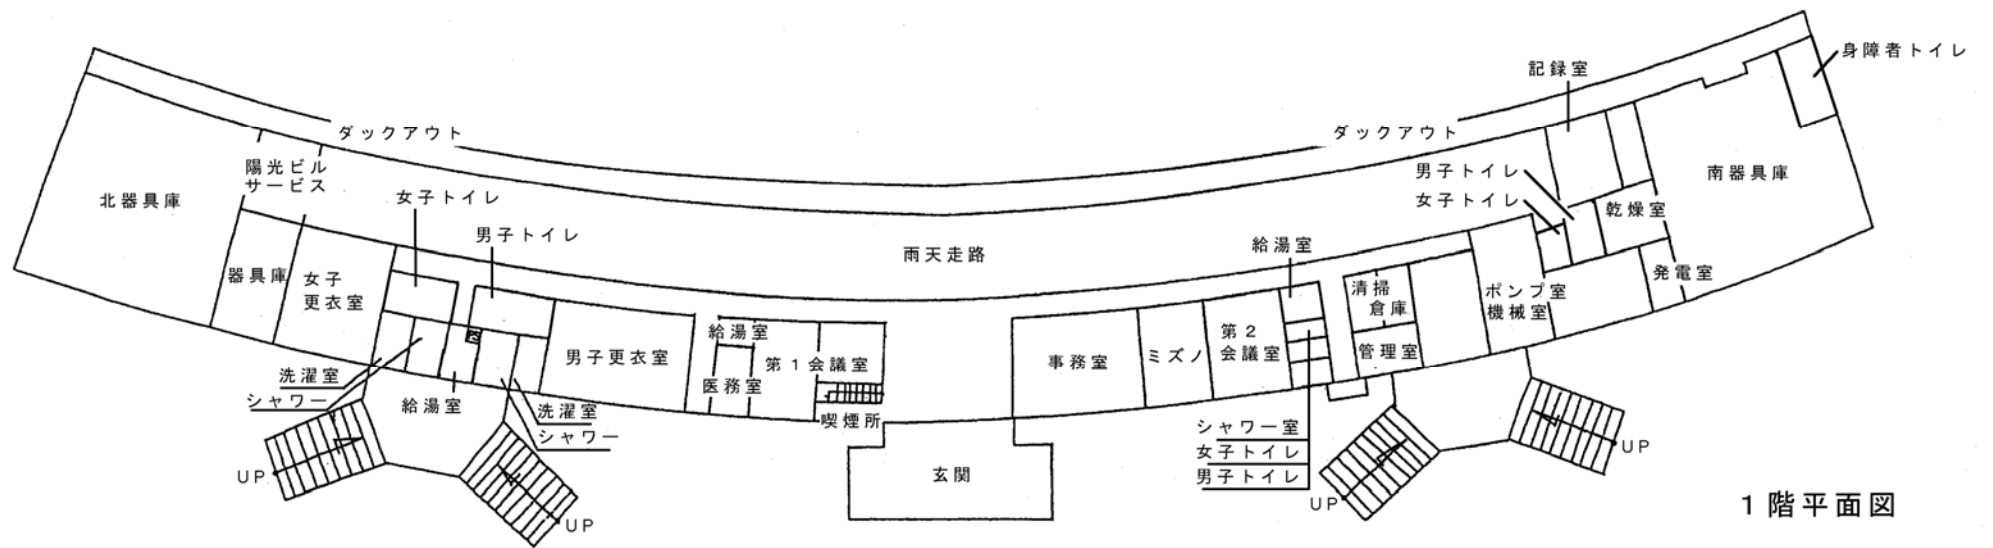

仙石線宮城野原駅入口

宮城野原公園有料駐車場

陸上競技場

S=1:600

陸上競技場メインスタンド平面図 (1階・2階)

陸上競技場メインスタンド平面図（3階・4階）

4階平面図

3階平面図