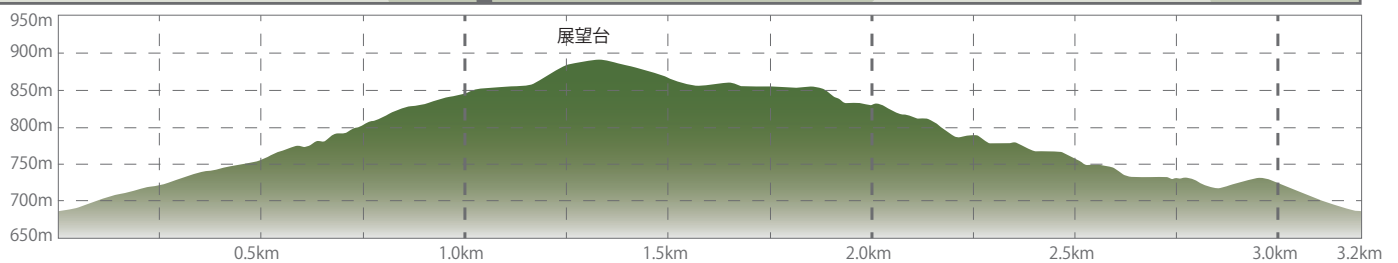

Sendai Izumigatake Trail Run 2020

■ トレイルラン25km 制限時間 6 時間 3 0 分

Sendai Izumigatake Trail Run 2020

■ トレイルラン 17km 制限時間 5時間

Sendai Izumigatake Trail Run 2020

■トレイルラン 12km 制限時間 3時間

Sendai Izumigatake Trail Run 20

■トレイルファンレース 3 km 制限時間 1 時間 3 0 分

Sendai Izumigatake Trail Run 2020

■トレイルファンレース 1km 制限時間 1時間