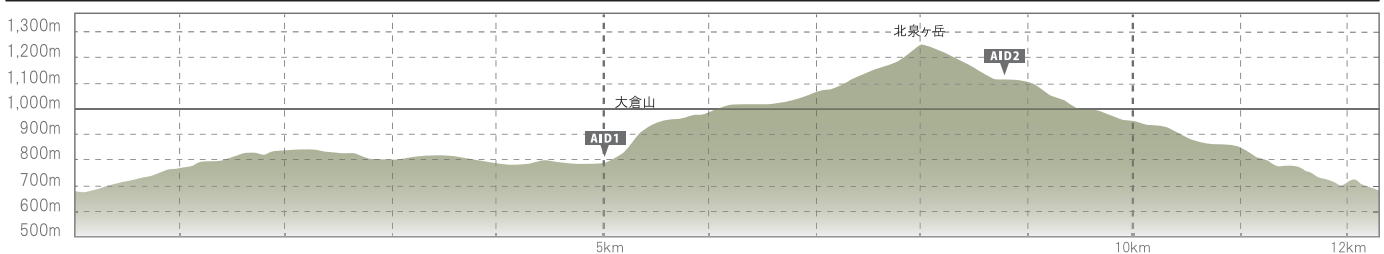

Sendai Izumigatake Trail Run 2020

■ トレイルラン25km 制限時間 6 時間 3 0 分

Sendai Izumigatake Trail Run 2020

■ トレイルラン 17km 制限時間 5時間

Sendai Izumigatake Trail Run 2020

■トレイルラン 12km 制限時間 3時間

Sendai Izumigatake Trail Run 20

■トレイルファンレース 3 km 制限時間 1 時間 3 0 分

Sendai Izumigatake Trail Run 2020

■トレイルファンレース 1km 制限時間 1時間