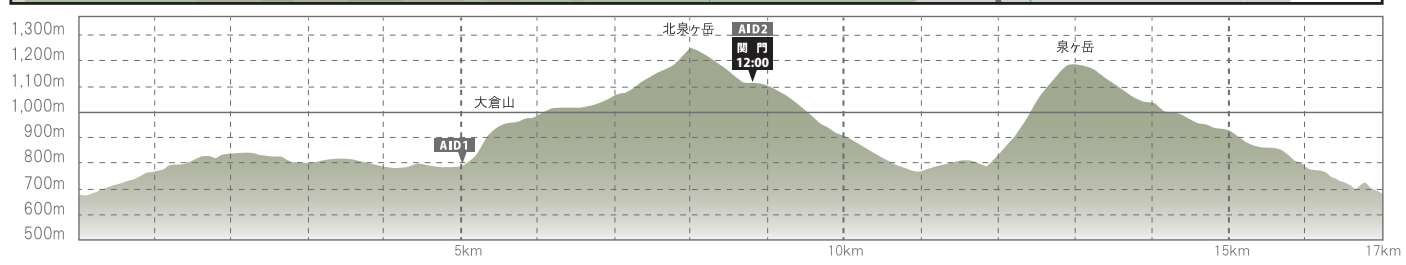

Sendai Izumigatake Trail Run 2020

■ トレイルラン25km 制限時間 6 時間 3 0 分

Sendai Izumigatake Trail Run 2020

■ トレイルラン 17km 制限時間 5時間

Sendai Izumigatake Trail Run 2020

■トレイルラン 12km 制限時間 3時間

Sendai Izumigatake Trail Run 20

■トレイルファンレース 3 km 制限時間 1 時間 3 0 分

Sendai Izumigatake Trail Run 2020

■トレイルファンレース 1km 制限時間 1時間