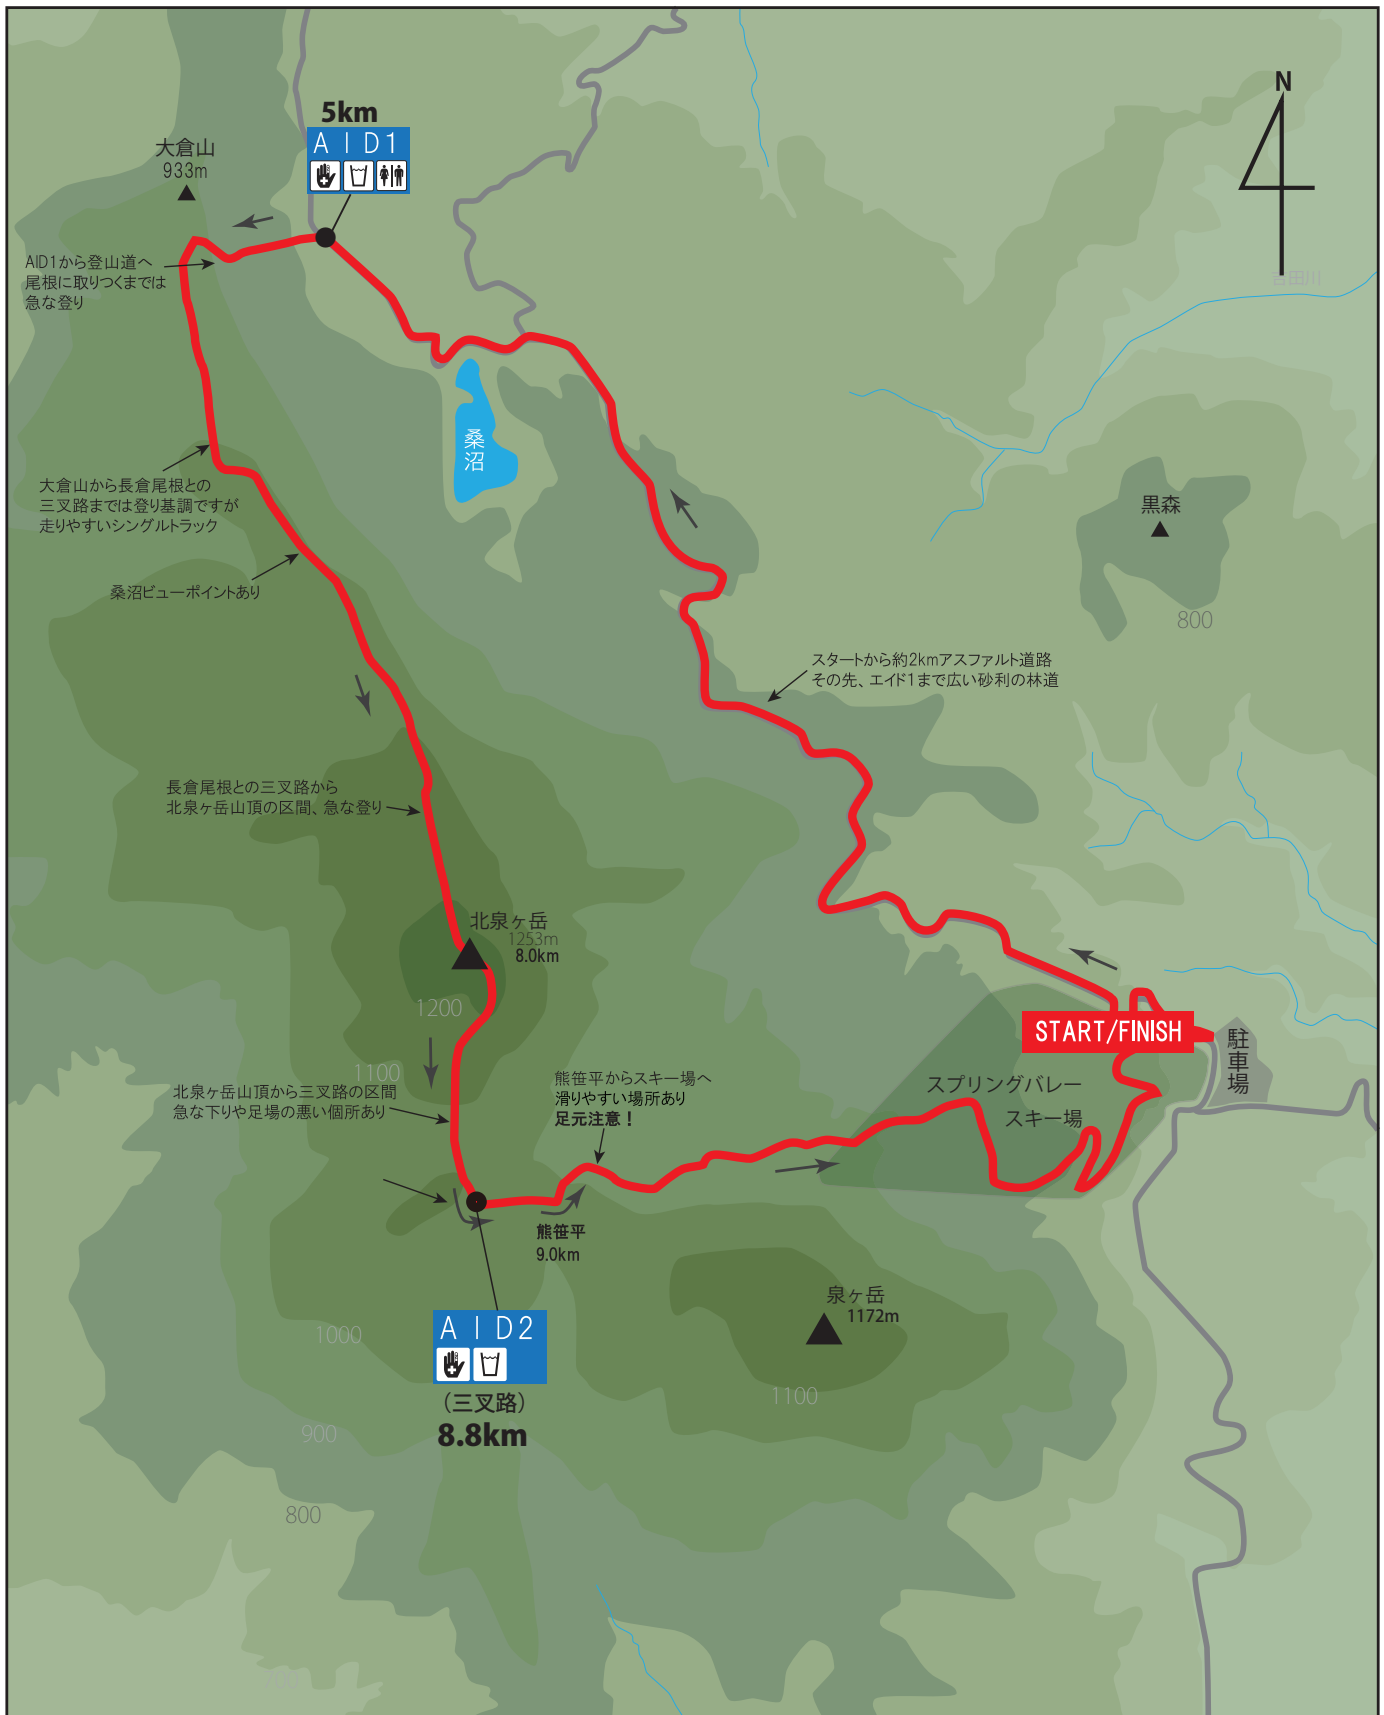

Sendai Izumigatake Trail Run 2020

■ トレイルラン25km 制限時間 6 時間 3 0 分

Sendai Izumigatake Trail Run 2020

■ トレイルラン 17km 制限時間 5時間

Sendai Izumigatake Trail Run 2020

■トレイルラン 12km 制限時間 3時間

Sendai Izumigatake Trail Run 20

■トレイルファンレース 3 km 制限時間 1 時間 3 0 分

Sendai Izumigatake Trail Run 2020

■トレイルファンレース 1km 制限時間 1時間