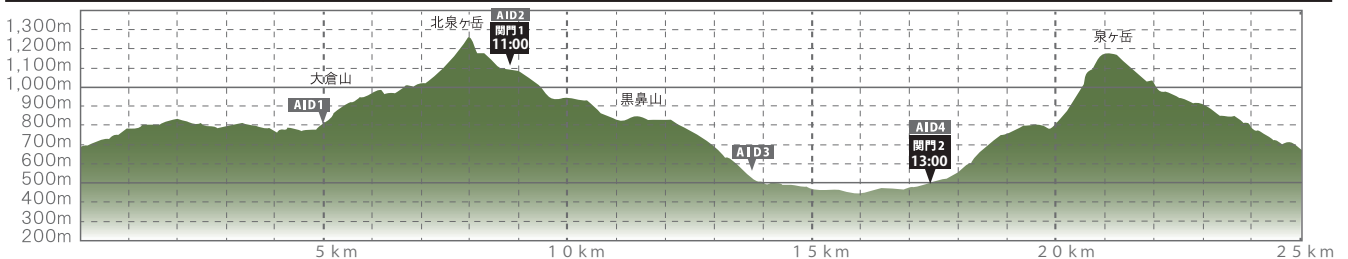

Sendai Izumigatake Trail Run 2020

■ トレイルラン25km 制限時間 6 時間 3 0 分

Sendai Izumigatake Trail Run 2020

■ トレイルラン 17km 制限時間 5時間

Sendai Izumigatake Trail Run 2020

■トレイルラン 12km 制限時間 3時間

Sendai Izumigatake Trail Run 20

■トレイルファンレース 3 km 制限時間 1 時間 3 0 分

Sendai Izumigatake Trail Run 2020

■トレイルファンレース 1km 制限時間 1時間