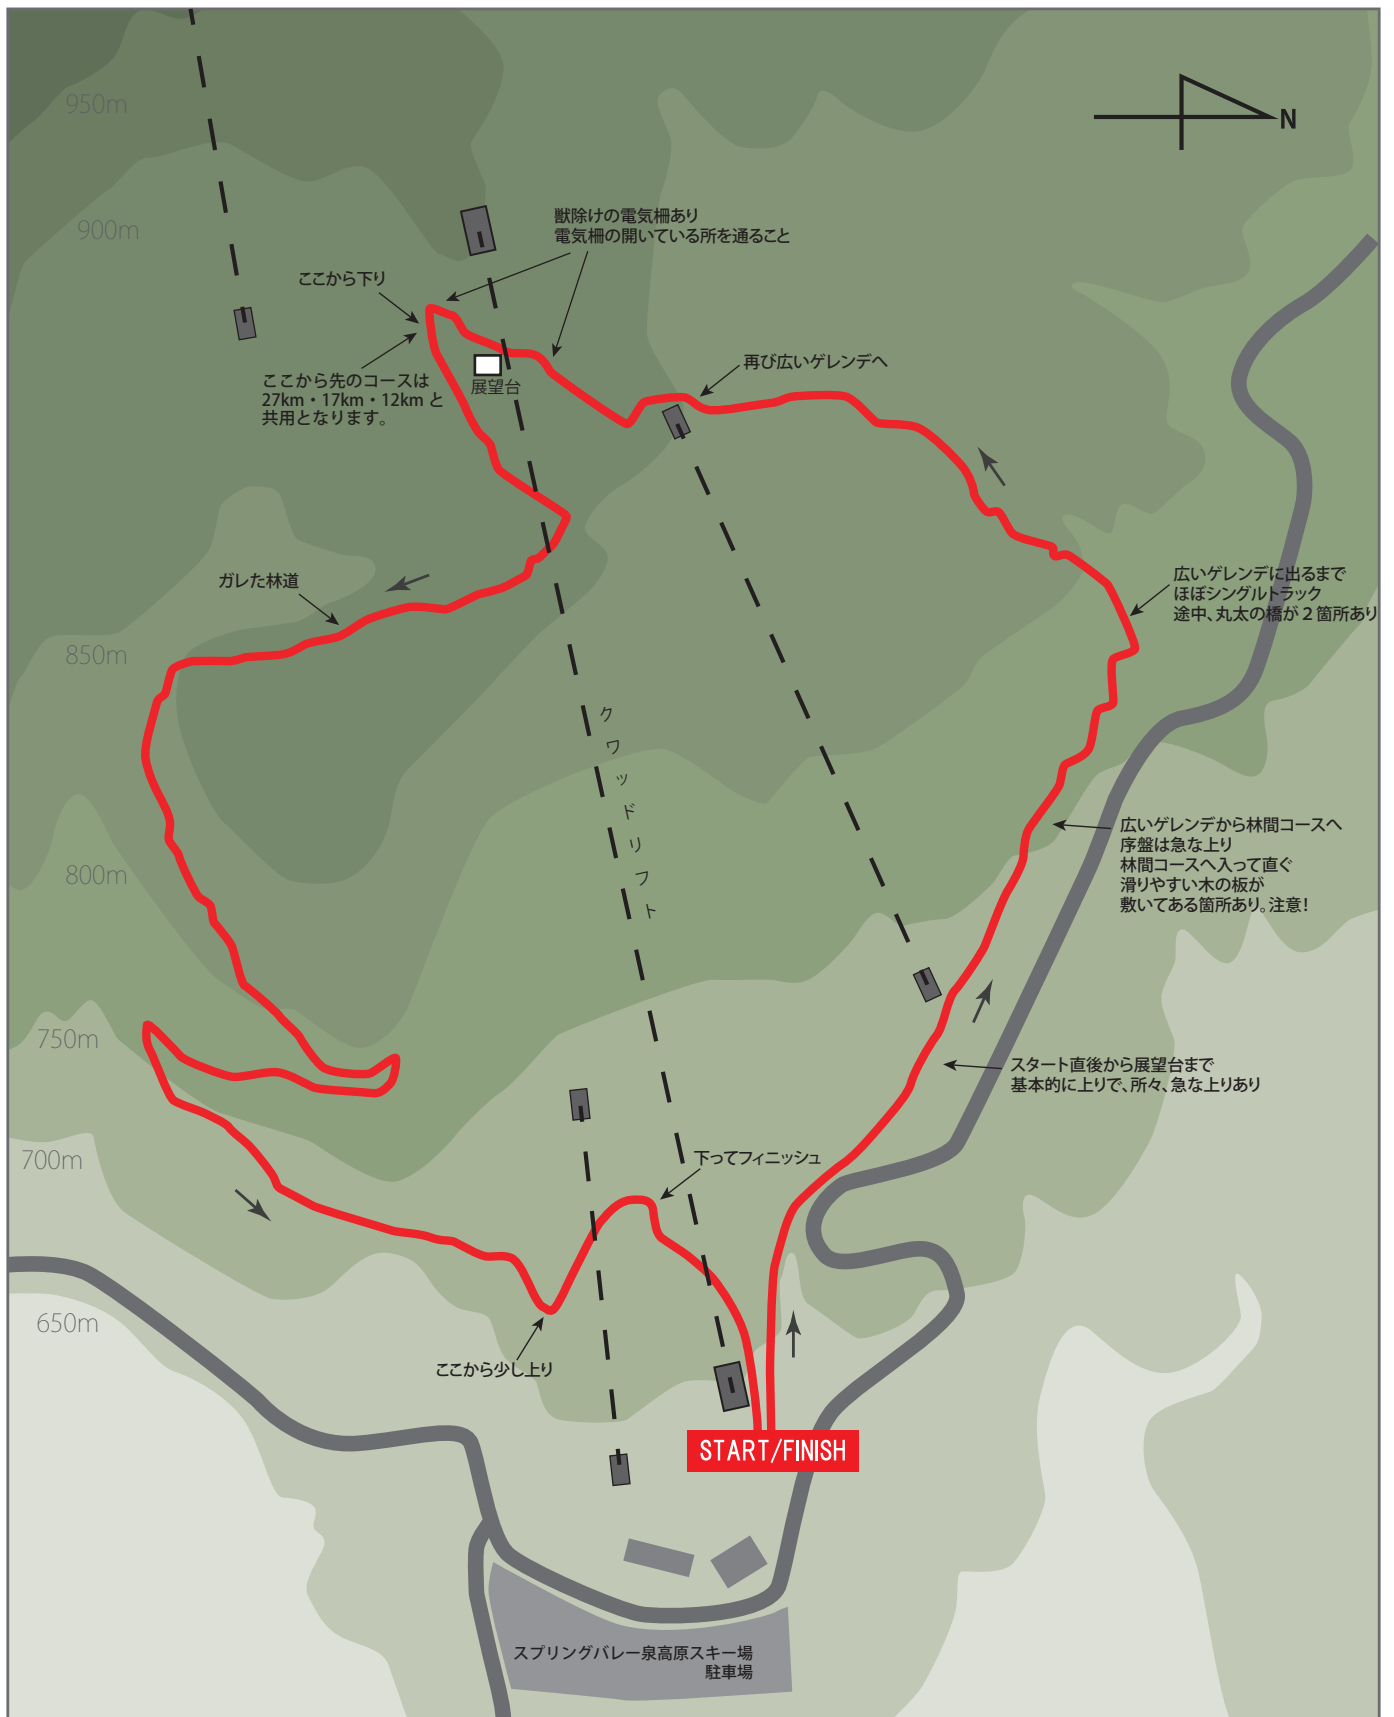

Sendai Izumigatake Trail Run 2020

■ トレイルラン25km 制限時間 6 時間 3 0 分

Sendai Izumigatake Trail Run 2020

■ トレイルラン 17km 制限時間 5時間

Sendai Izumigatake Trail Run 2020

■トレイルラン 12km 制限時間 3時間

Sendai Izumigatake Trail Run 20

■トレイルファンレース 3 km 制限時間 1 時間 3 0 分

Sendai Izumigatake Trail Run 2020

■トレイルファンレース 1km 制限時間 1時間