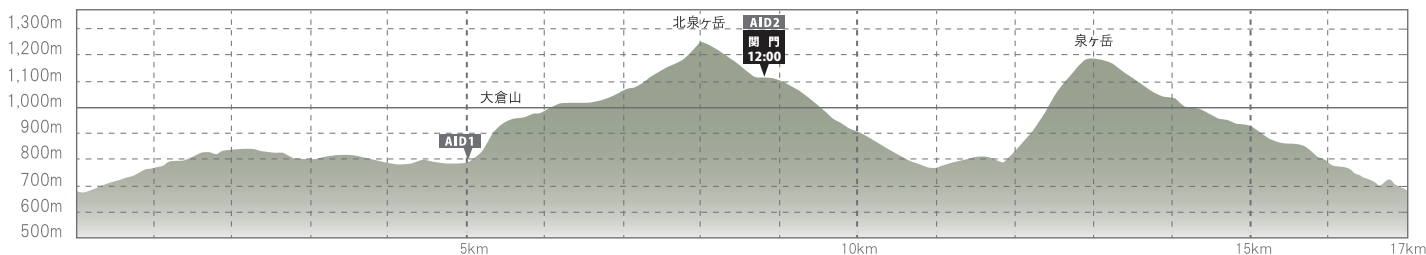

Sendai Izumigatake Trail Run 2020

■ トレイルラン25km 制限時間 6 時間 3 0 分

Sendai Izumigatake Trail Run 2020

■トレイルラン 17km 制限時間 5時間

Sendai Izumigatake Trail Run 2020

■ トレイルラン 12km 制限時間 3時間

Sendai Izumigatake Trail Run 2020

■トレイルファンレース 3 km 制限時間 1 時間 3 0 分

Sendai Izumigatake Trail Run 2020

■トレイルファンレース 1km 制限時間 1時間