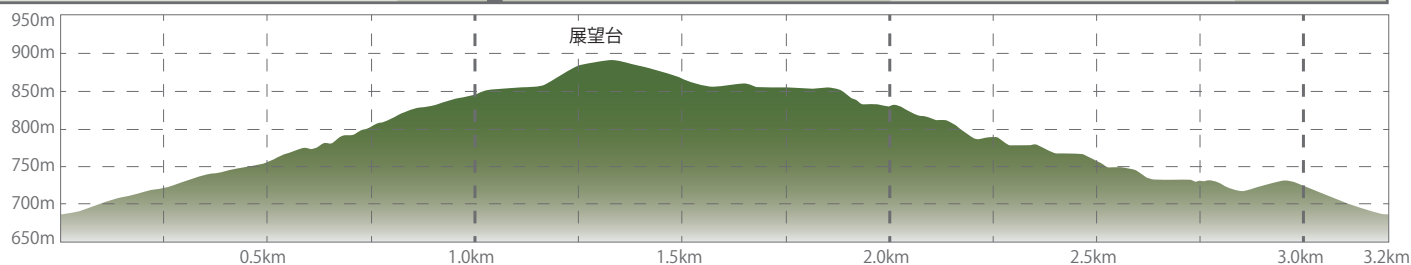

Sendai Izumigatake Trail Run 2020

■ トレイルラン25km 制限時間 6 時間 3 0 分

Sendai Izumigatake Trail Run 2020

■トレイルラン 17km 制限時間 5時間

Sendai Izumigatake Trail Run 2020

■ トレイルラン 12km 制限時間 3時間

Sendai Izumigatake Trail Run 2020

■トレイルファンレース 3 km 制限時間 1 時間 3 0 分

Sendai Izumigatake Trail Run 2020

■トレイルファンレース 1km 制限時間 1時間