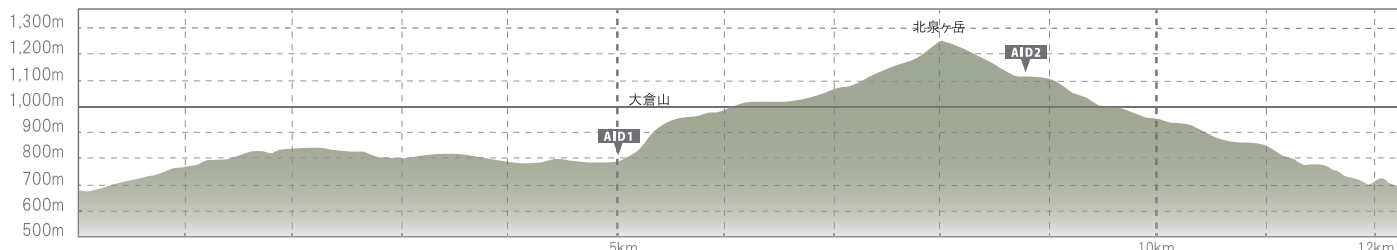

Sendai Izumigatake Trail Run 2020

■ トレイルラン25km 制限時間 6 時間 3 0 分

Sendai Izumigatake Trail Run 2020

■トレイルラン 17km 制限時間 5時間

Sendai Izumigatake Trail Run 2020

■ トレイルラン 12km 制限時間 3時間

Sendai Izumigatake Trail Run 2020

■トレイルファンレース 3 km 制限時間 1 時間 3 0 分

Sendai Izumigatake Trail Run 2020

■トレイルファンレース 1km 制限時間 1時間