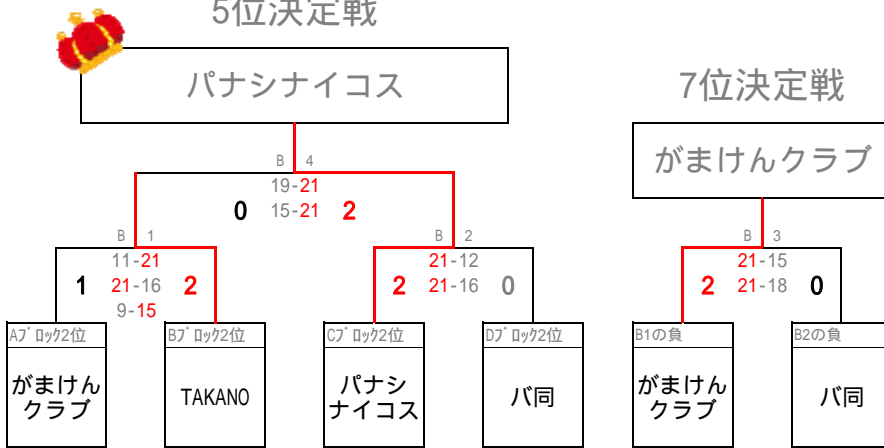

Gold トーナメント

5位決定戦