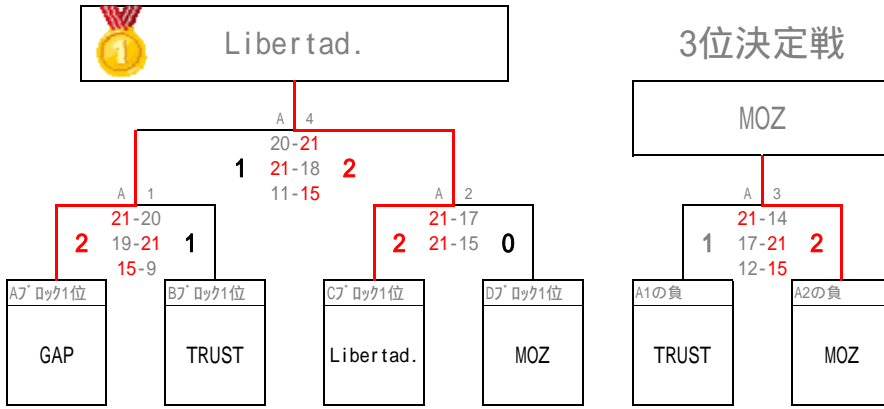

# Platinum トーナメント

## 優勝決定戦

優勝	Libeltad.
準優勝	GAP
3位	MOZ
4位	TRUST