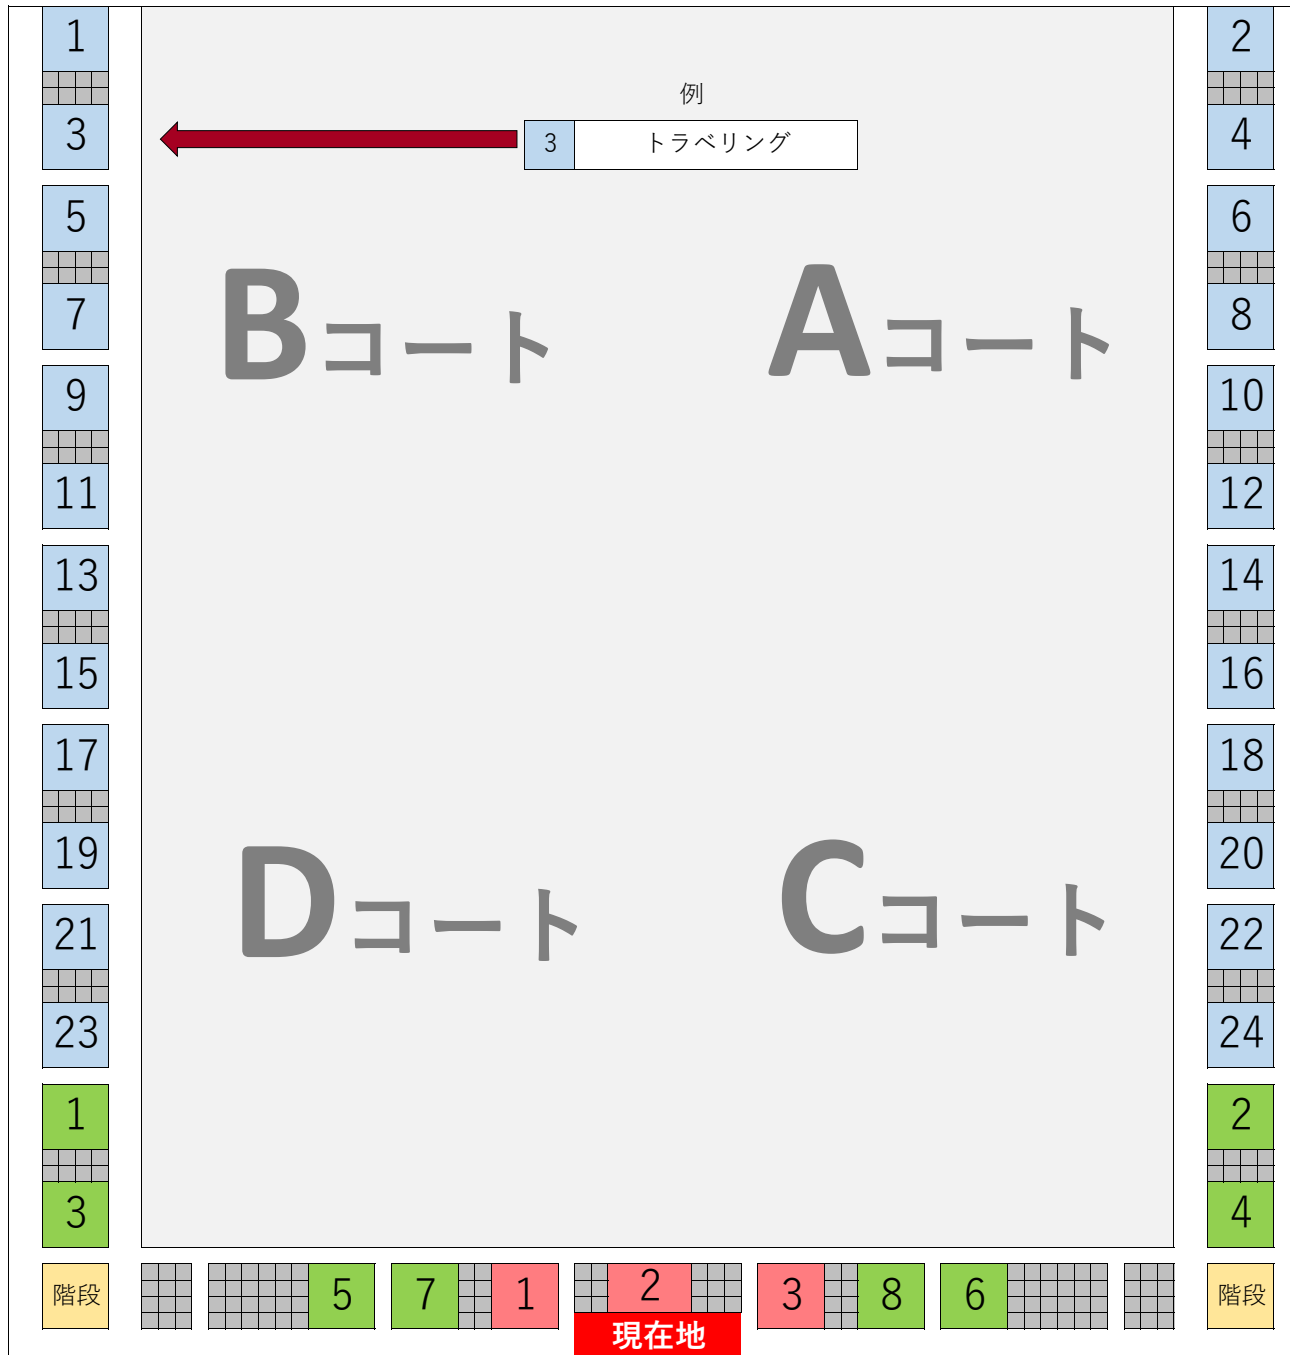

大会本部 (1階)

- ▶すべて指定席となっております。待機・観戦はチームごと決められたスペースでお願いします。
- ▶制限箇所(黒塗り)には立ち入らないようお願いします。
- ▶1階競技フロアには、座席表下部に表示がある階段からお入りください。
- ▶開会式は観客席からご参加ください。

男子の部

1	Demmer Club
2	コモンズ
3	トラベリング
4	NNB
5	SENDAI STA
6	ニコニコナカヨシボーラーズ
7	U-ni-
8	バンブーキン角煮コムロセット
9	コスクロ
10	Liberte
11	ド素人チャレンジャーズ
12	NBC
13	ホタテぱん
14	カリケン'S
15	rebellion
16	ターンオーバーズ
17	COCO
18	team SpongeBob
19	ゼツタイカッターズ
20	鯨
21	ポンちゃんズ2
22	SENDAI.C.H
23	Bチーム
24	NS3X3

女子の部

1	FREAKS
2	りんご
3	らばーず

MIXの部

1	FREAKS NEXT
2	バスケットボール
3	BALLA BALLER
4	No Switch.
5	バスケット野郎会
6	廃テ・father・carry
7	O-32
8	FREAKS