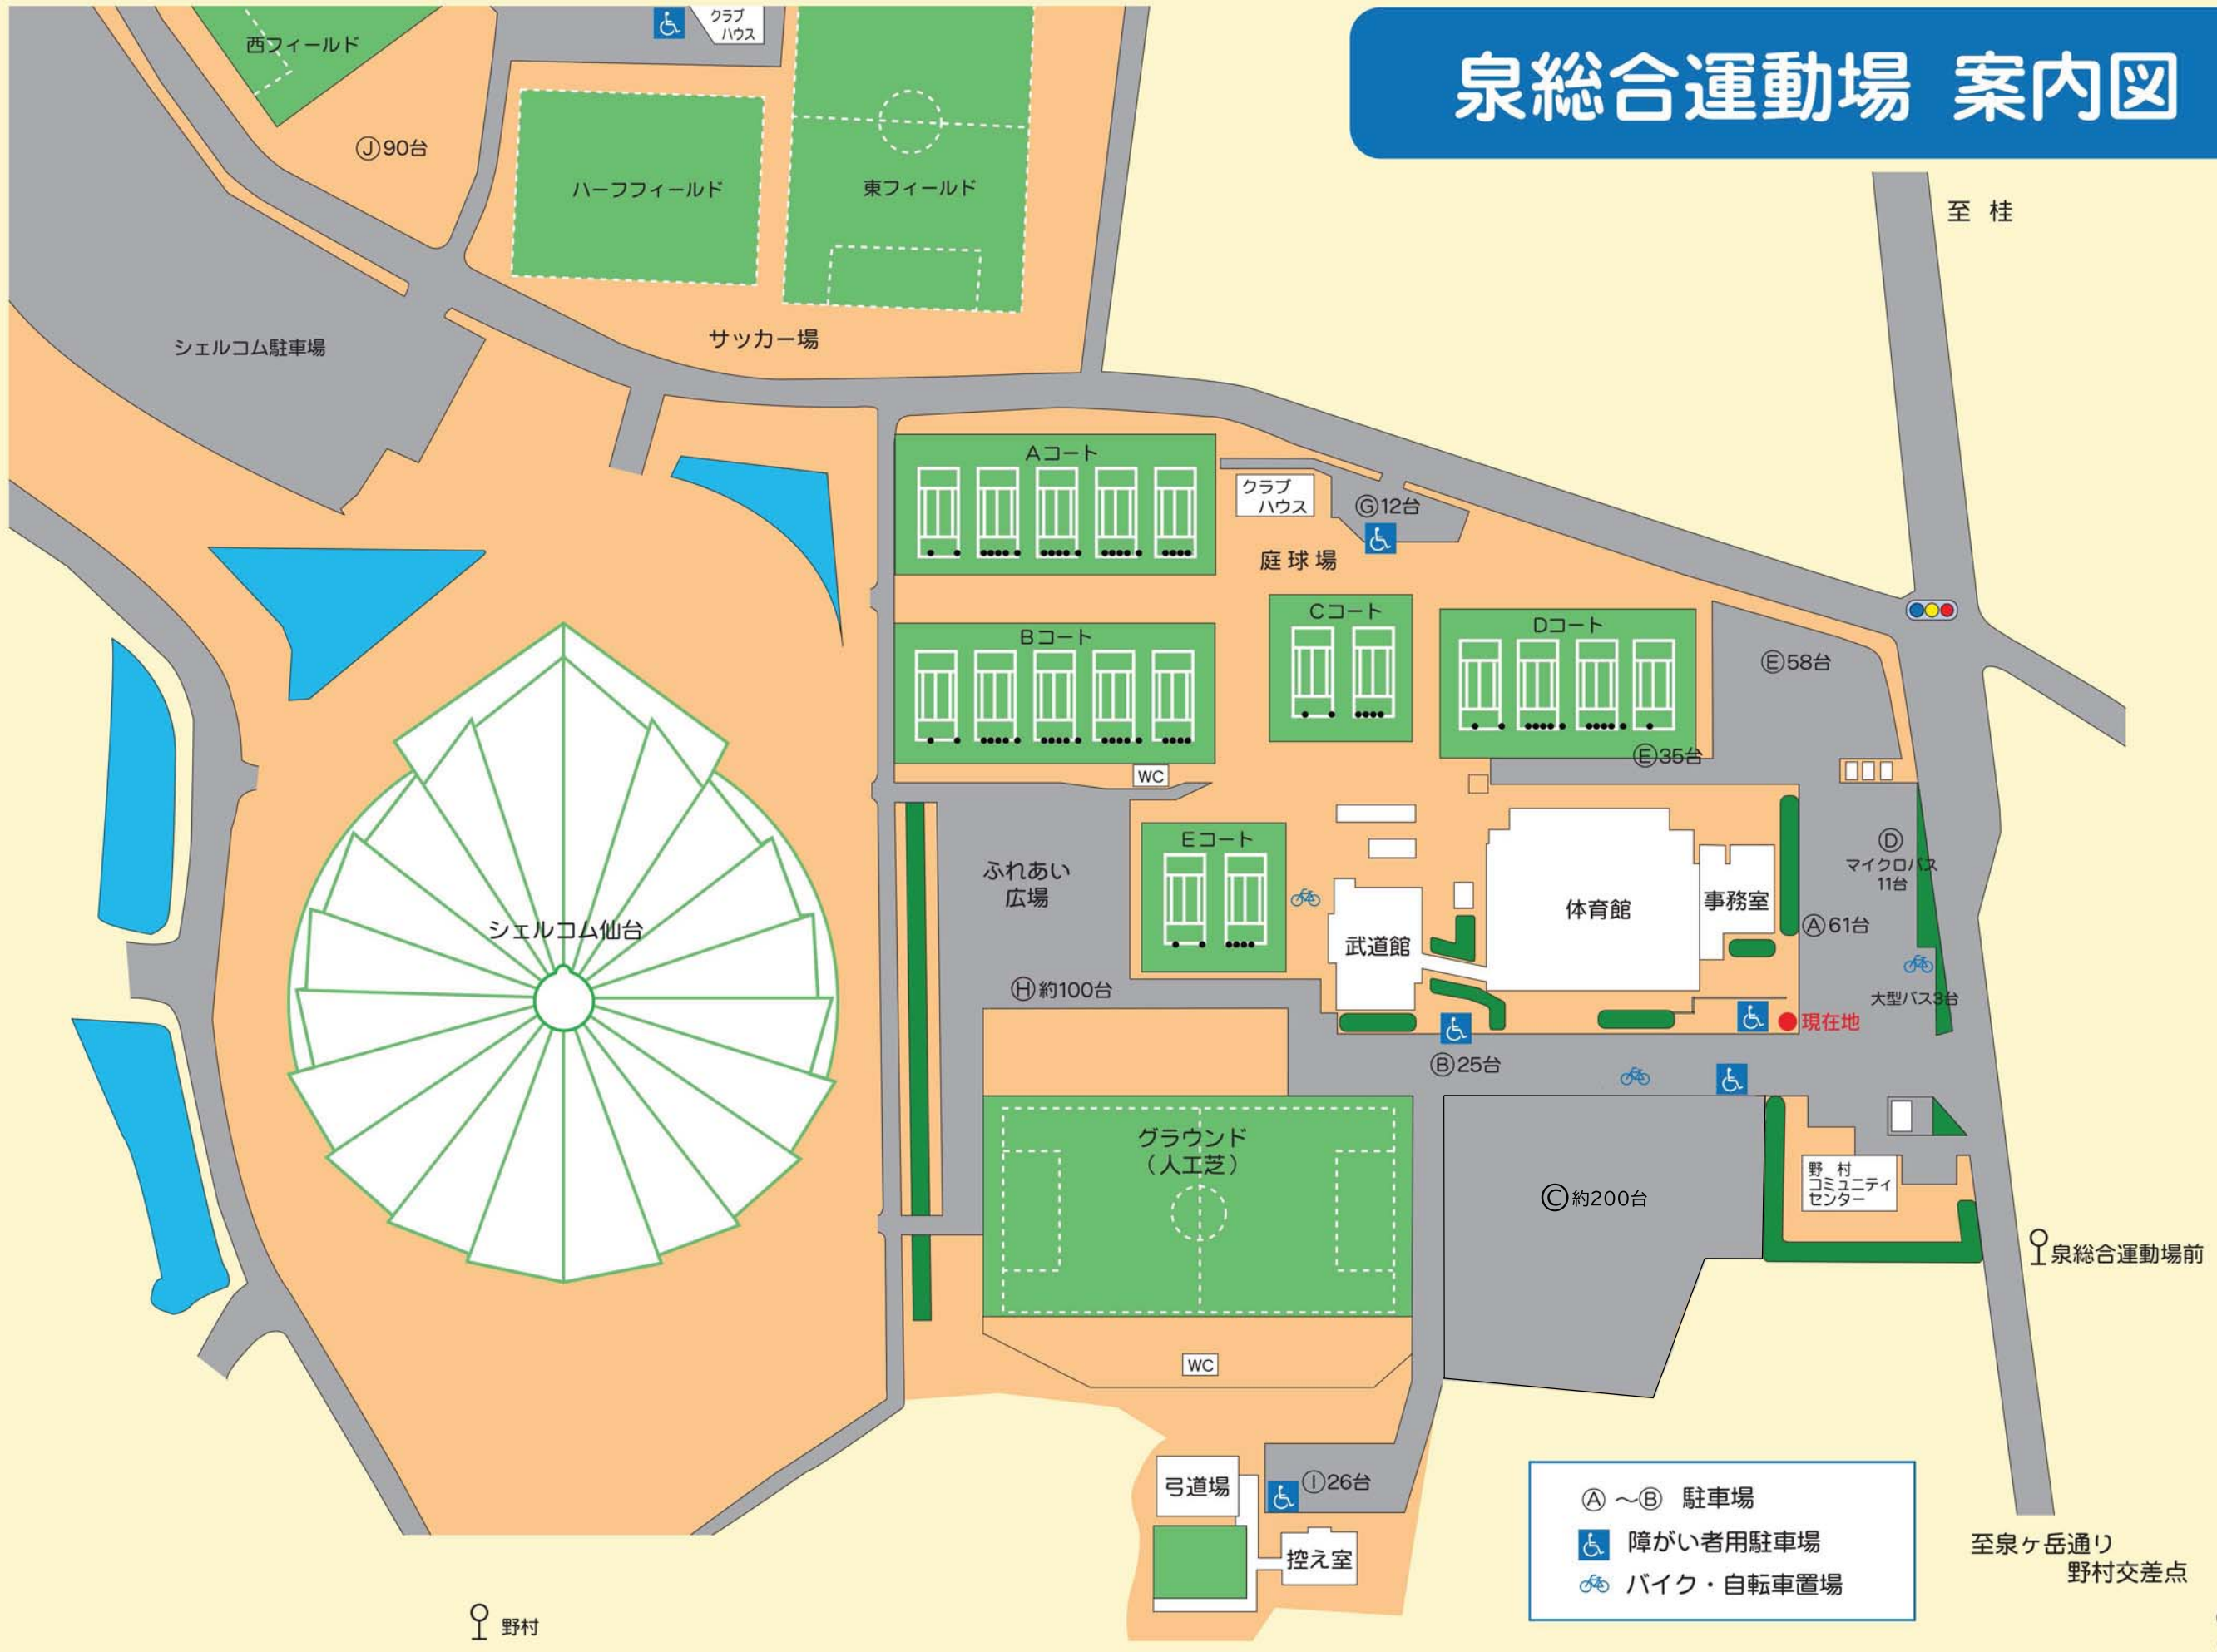

泉総合運動場 案内図

泉高校前

- ①～⑥ 駐車場
- 障がい者用駐車場
- バイク・自転車置場

野村

泉総合運動場
社会福祉センター前

至泉ヶ岳通り
野村交差点

泉総合運動場前

至 桂