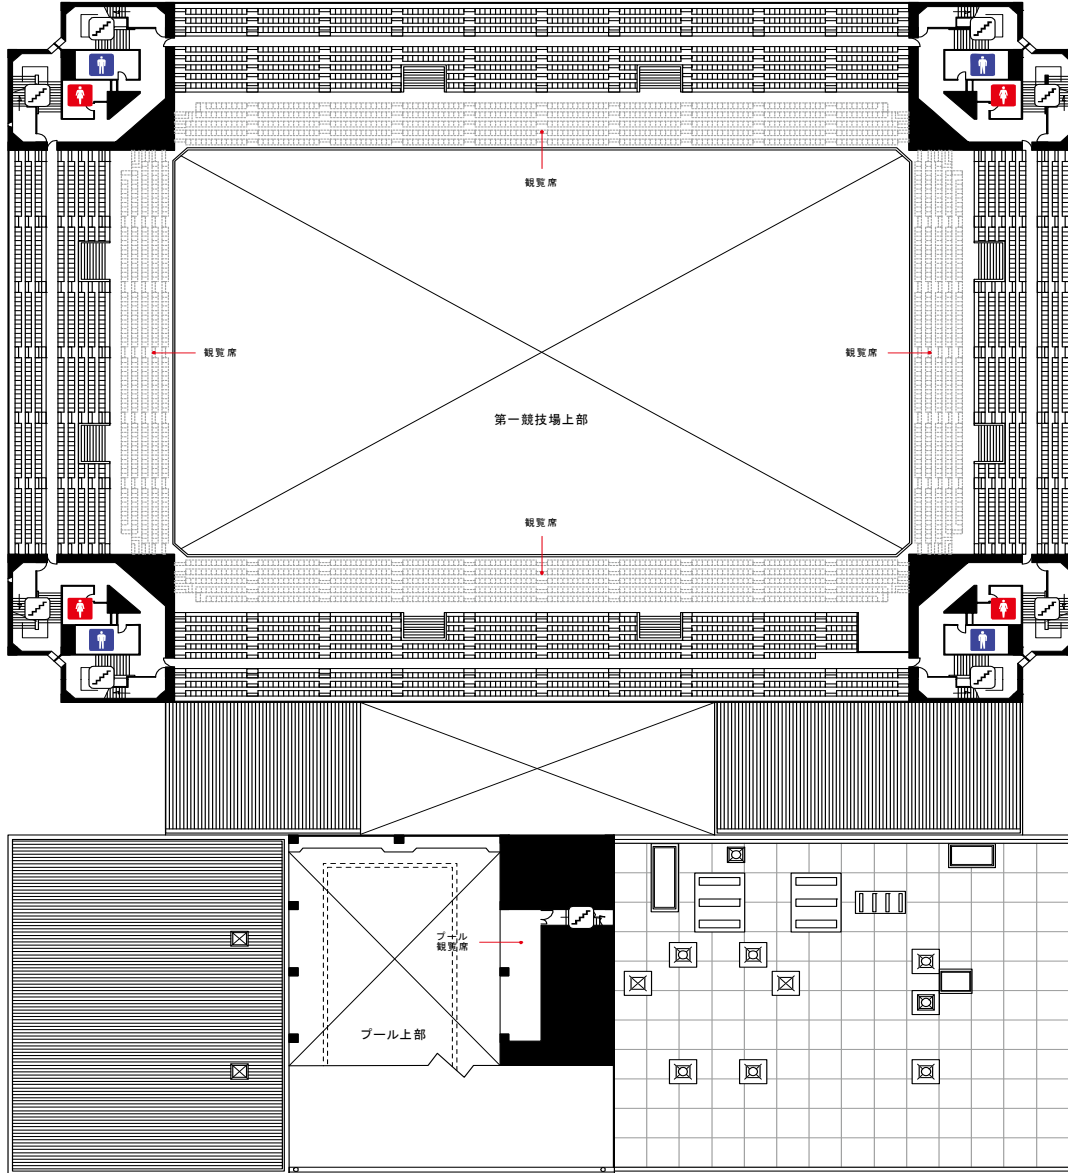

仙台市体育館 1F

SENDAI CITY GYMNASIUM

アイコンの説明

- ➡ 出入口
- 🏠 階段
- 🚪 エレベーター
- 👤 受付
- ♂ 男子トイレ
- ♀ 女子トイレ
- ♿ ひろびろトイレ
- 👕 男子更衣室
- 👗 女子更衣室
- 🚿 シャワー室
- 🚽 浴室
- 🚿 給湯室
- 👨 医務室
- 📄 自動販売機
- 🍴 食堂

仙台市体育館 2F

SENDAI CITY GYMNASIUM

アイコンの説明

- 出入口
 階段
 エレベーター
 受付
 男子トイレ
 女子トイレ
 ひろびとトイレ
- 男子更衣室
 女子更衣室
 シャワー室
 浴室
 給湯室
 医務室
 自動販売機
- 食堂

仙台市体育館 3F
SENDAI CITY GYMNASIUM

アイコンの説明

- | | | | | | | | | | | | | | |
|--|-------|----|-------|--|--------|--|----|--|-------|--|-------|--|---------|
| | 出入口 | | 階段 | | エレベーター | | 受付 | | 男子トイレ | | 女子トイレ | | ひろびどトイレ |
| | 男子更衣室 | | 女子更衣室 | | シャワー室 | | 浴室 | | 給湯室 | | 医務室 | | 自動販売機 |
| | | 食堂 | | | | | | | | | | | |