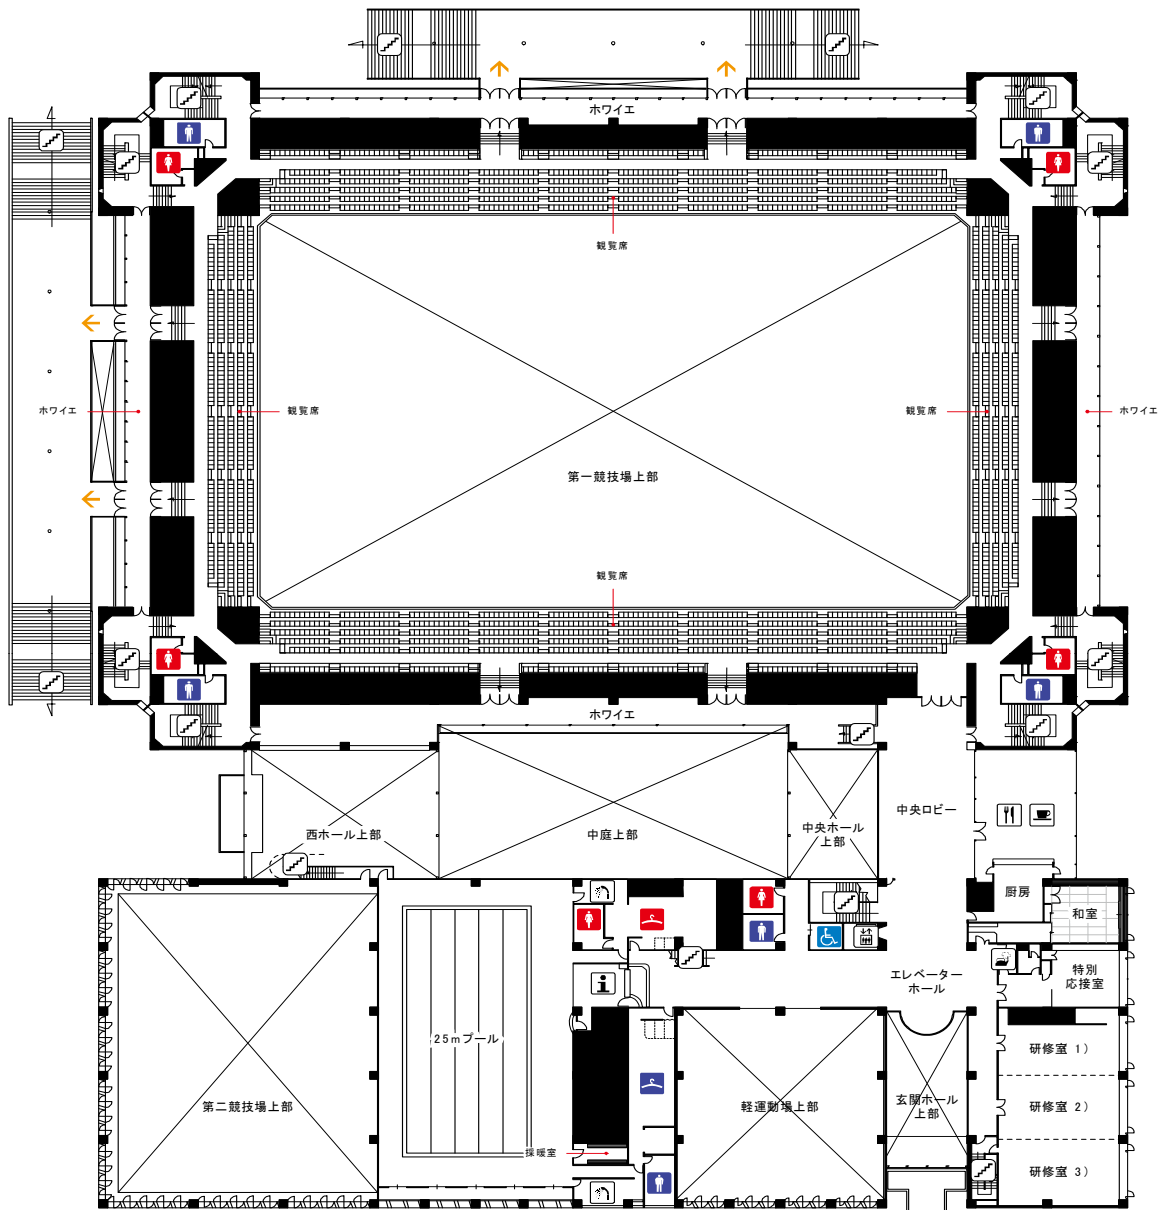

仙台市体育館 1F

SENDAI CITY GYMNASIUM

アイコンの説明

- ➡ 出入口
- 🏠 階段
- 🚪 エレベーター
- 👤 受付
- ♂ 男子トイレ
- ♀ 女子トイレ
- ♿ ひろびろトイレ
- 👕 男子更衣室
- 👗 女子更衣室
- 🚿 シャワー室
- 🚽 浴室
- 🚿 給湯室
- 👨 医務室
- 📄 自動販売機
- 🍴 食堂

仙台市体育館 2F

SENDAI CITY GYMNASIUM

アイコンの説明

- 出入口
 階段
 エレベーター
 受付
 男子トイレ
 女子トイレ
 ひろびとトイレ
- 男子更衣室
 女子更衣室
 シャワー室
 浴室
 給湯室
 医務室
 自動販売機
- 食堂

仙台市体育館 3F
SENDAI CITY GYMNASIUM

アイコンの説明

- | | | | | | | | | | | | | | |
|--|-------|----|-------|--|--------|--|----|--|-------|--|-------|--|---------|
| | 出入口 | | 階段 | | エレベーター | | 受付 | | 男子トイレ | | 女子トイレ | | ひろびどトイレ |
| | 男子更衣室 | | 女子更衣室 | | シャワー室 | | 浴室 | | 給湯室 | | 医務室 | | 自動販売機 |
| | | 食堂 | | | | | | | | | | | |