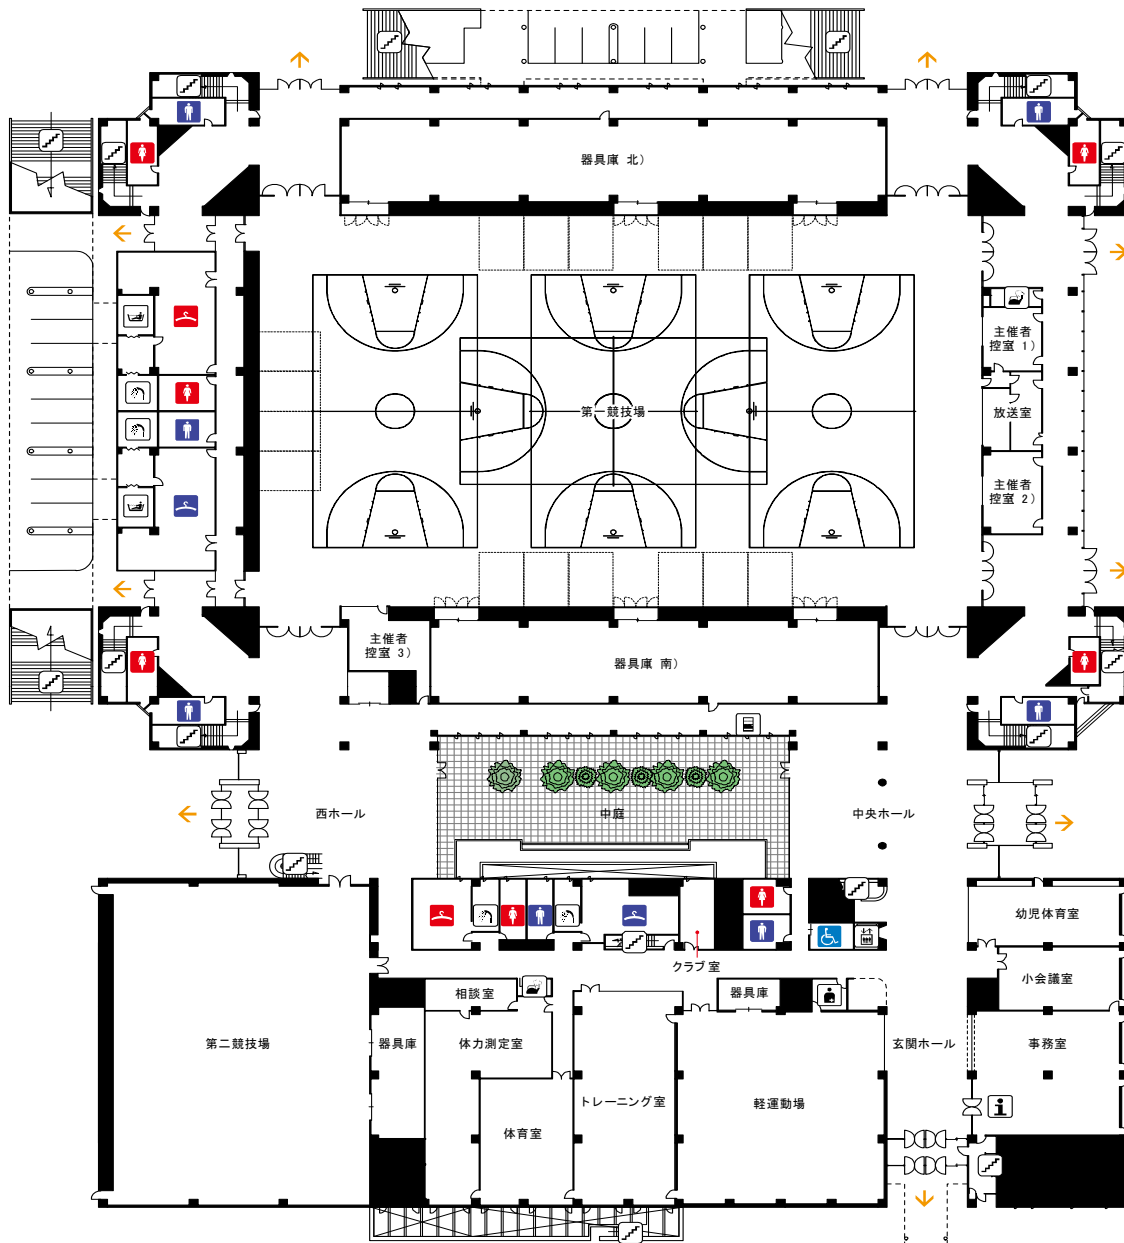

仙台市体育館 1F

SENDAI CITY GYMNASIUM

アイコンの説明

- ➡ 出入口
- 🏠 階段
- 🚪 エレベーター
- 👤 受付
- ♂ 男子トイレ
- ♀ 女子トイレ
- ♿ ひろびろトイレ
- 👕 男子更衣室
- 👗 女子更衣室
- 🚿 シャワー室
- 🚽 浴室
- 🚿 給湯室
- 👨 医務室
- 📄 自動販売機
- 🍴 食堂

仙台市体育館 2F

SENDAI CITY GYMNASIUM

アイコンの説明

- 出入口
 階段
 エレベーター
 受付
 男子トイレ
 女子トイレ
 ひろびとトイレ
- 男子更衣室
 女子更衣室
 シャワー室
 浴室
 給湯室
 医務室
 自動販売機
- 食堂

仙台市体育館 3F
SENDAI CITY GYMNASIUM

アイコンの説明

- | | | | | | | | | | | | | | |
|--|-------|----|-------|--|--------|--|----|--|-------|--|-------|--|---------|
| | 出入口 | | 階段 | | エレベーター | | 受付 | | 男子トイレ | | 女子トイレ | | ひろびどトイレ |
| | 男子更衣室 | | 女子更衣室 | | シャワー室 | | 浴室 | | 給湯室 | | 医務室 | | 自動販売機 |
| | | 食堂 | | | | | | | | | | | |