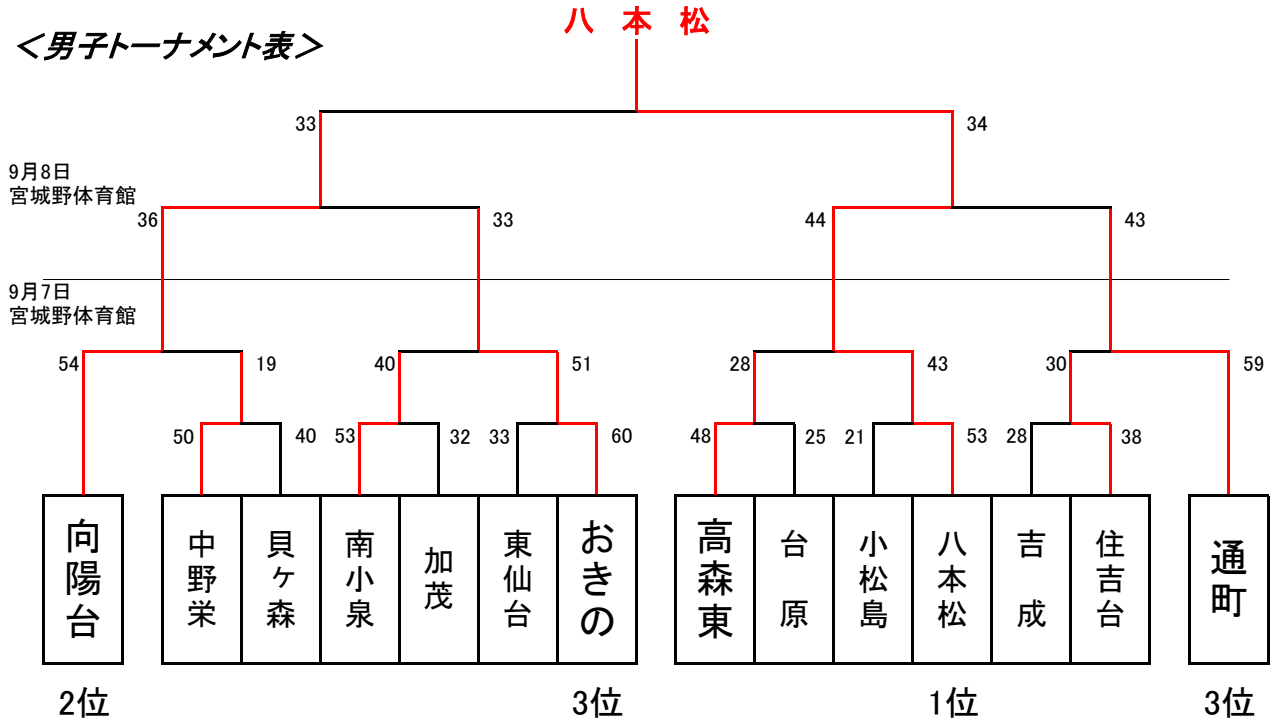

第 20 回 仙台市カップ小学生バスケットボール大会
兼第31回仙台市スポーツ少年団バスケットボール交流大会

<男子トーナメント表>