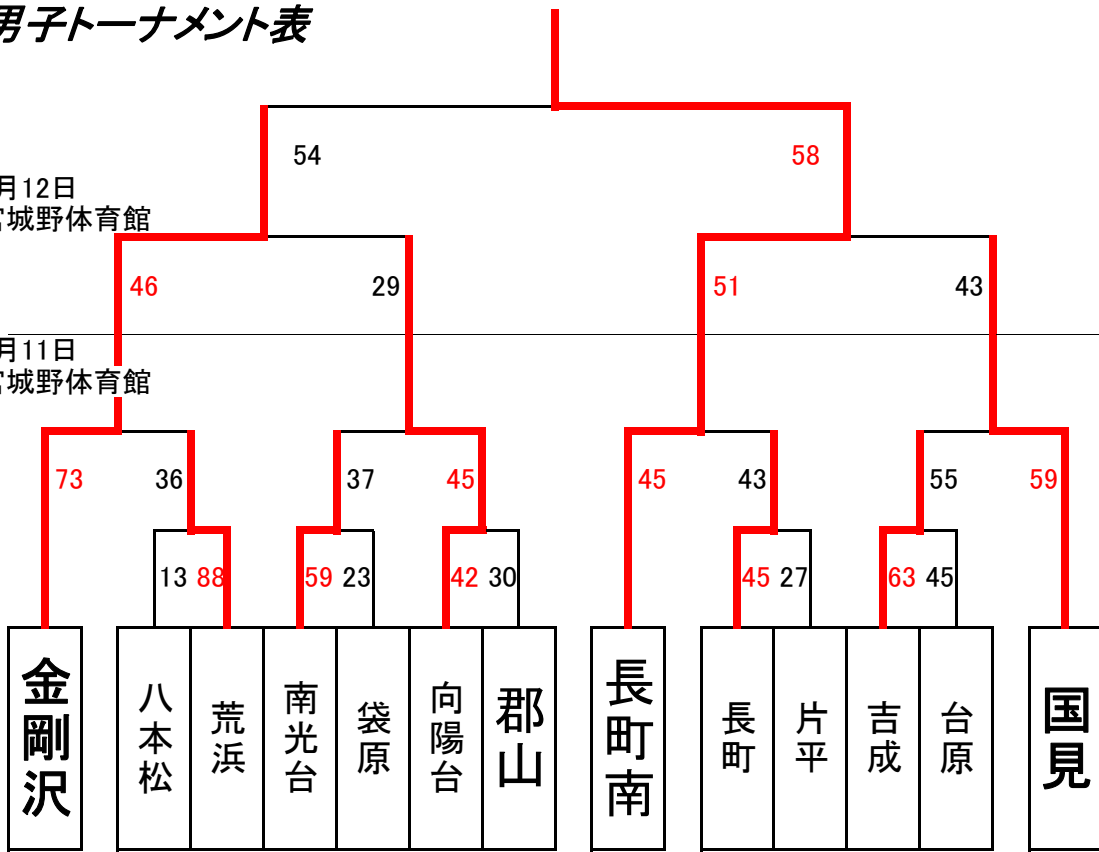

《女子交流大会》

<p>9月11日 宮城野体育館</p> <p>エ</p> <p>1 片平</p> <p>2 住吉台</p> <p>3 田子</p> <p>4 古城</p>	<p>9月5日 仙台市体育館</p> <p>オ</p> <p>5 加茂</p> <p>6 中野栄</p> <p>7 広瀬</p>
--	---

《男子プチ交流大会》

《女子プチ交流大会》

<p>9月5日 仙台市体育館</p> <p>カ</p> <p>1 鶴が丘</p> <p>2 東仙台</p> <p>3 古城</p>	<p>9月5日 仙台市体育館</p> <p>キ</p> <p>1 泉中山</p> <p>2 北中山</p> <p>3 南小泉</p>	<p>9月5日 仙台市体育館</p> <p>ク</p> <p>4 燕沢</p> <p>5 小松島</p> <p>6 長町</p>	<p>9月5日 若林体育館</p> <p>ケ</p> <p>7 南光台東</p> <p>8 南光台</p> <p>9 チームダン</p> <p>10 八木</p>
--	---	---	--

男子トーナメント表

9月12日
宮城野体育館

9月11日
宮城野体育館

女子トーナメント表

9月12日
宮城野体育館

9月11日
泉体育館