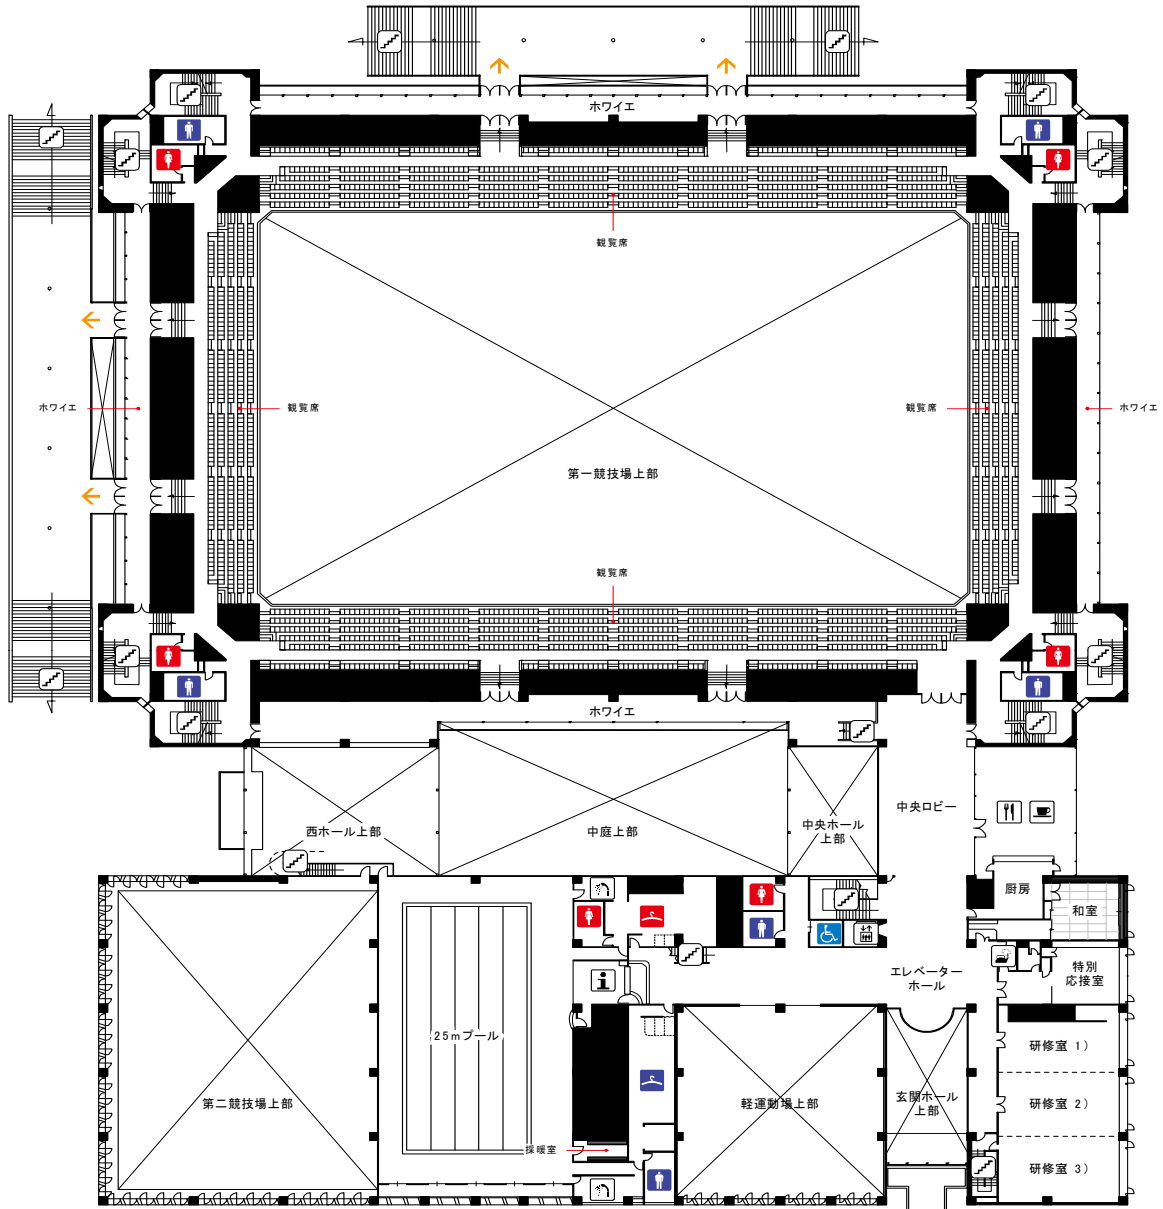

仙台市体育館 1F

SENDAI CITY GYMNASIUM

アイコンの説明

- ➡ 出入口
- 🏠 階段
- 🚪 エレベーター
- 👤 受付
- ♂ 男子トイレ
- ♀ 女子トイレ
- ♿ ひろびろトイレ
- 👕 男子更衣室
- 👗 女子更衣室
- 🚿 シャワー室
- 🚽 浴室
- 🚿 給湯室
- 👨 医務室
- 📄 自動販売機
- 🍴 食堂

仙台市体育館 2F
SENDAI CITY GYMNASIUM

アイコンの説明

- ▶ 出入口
- ▲ 階段
- E エレベーター
- i 受付
- ♂ 男子トイレ
- ♀ 女子トイレ
- ♿ ひろびろトイレ
- ♂ 男子更衣室
- ♀ 女子更衣室
- S シャワー室
- B 浴室
- T 給湯室
- D 医務室
- A 自動販売機
- U 食堂

仙台市体育館 3F
SENDAI CITY GYMNASIUM

アイコンの説明

- | | | | | | | | | | | | | | |
|--|-------|----|-------|--|--------|--|----|--|-------|--|-------|--|---------|
| | 出入口 | | 階段 | | エレベーター | | 受付 | | 男子トイレ | | 女子トイレ | | ひろびどトイレ |
| | 男子更衣室 | | 女子更衣室 | | シャワー室 | | 浴室 | | 給湯室 | | 医務室 | | 自動販売機 |
| | | 食堂 | | | | | | | | | | | |