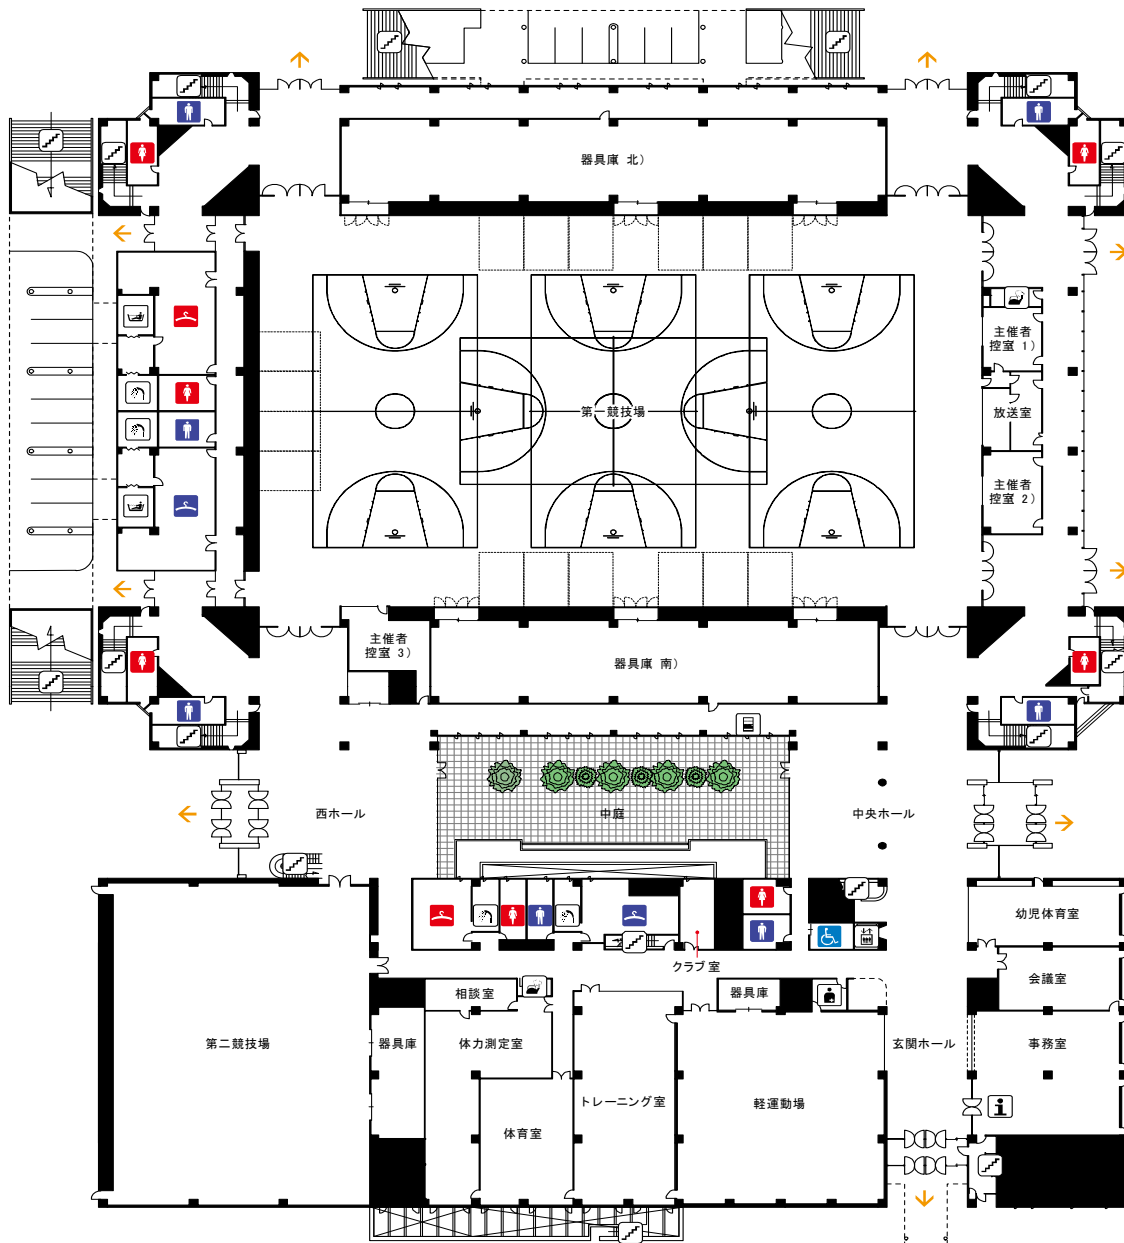

仙台市体育館 1F

SENDAI CITY GYMNASIUM

アイコンの説明

- ➡ 出入口
- 🏠 階段
- 🚪 エレベーター
- 👤 受付
- ♂ 男子トイレ
- ♀ 女子トイレ
- ♿ ひろびろトイレ
- 👕 男子更衣室
- 👗 女子更衣室
- 🚿 シャワー室
- 🚽 浴室
- 🚿 給湯室
- 👨 医務室
- 📄 自動販売機
- 🍴 食堂

仙台市体育館 2F
SENDAI CITY GYMNASIUM

アイコンの説明

- ▶ 出入口
- ▲ 階段
- E エレベーター
- i 受付
- ♂ 男子トイレ
- ♀ 女子トイレ
- ♿ ひろびろトイレ
- ♂ 男子更衣室
- ♀ 女子更衣室
- S シャワー室
- B 浴室
- T 給湯室
- D 医務室
- A 自動販売機
- U 食堂

仙台市体育館 3F
SENDAI CITY GYMNASIUM

アイコンの説明

- | | | | | | | | | | | | | | |
|--|-------|----|-------|--|--------|--|----|--|-------|--|-------|--|---------|
| | 出入口 | | 階段 | | エレベーター | | 受付 | | 男子トイレ | | 女子トイレ | | ひろびどトイレ |
| | 男子更衣室 | | 女子更衣室 | | シャワー室 | | 浴室 | | 給湯室 | | 医務室 | | 自動販売機 |
| | | 食堂 | | | | | | | | | | | |