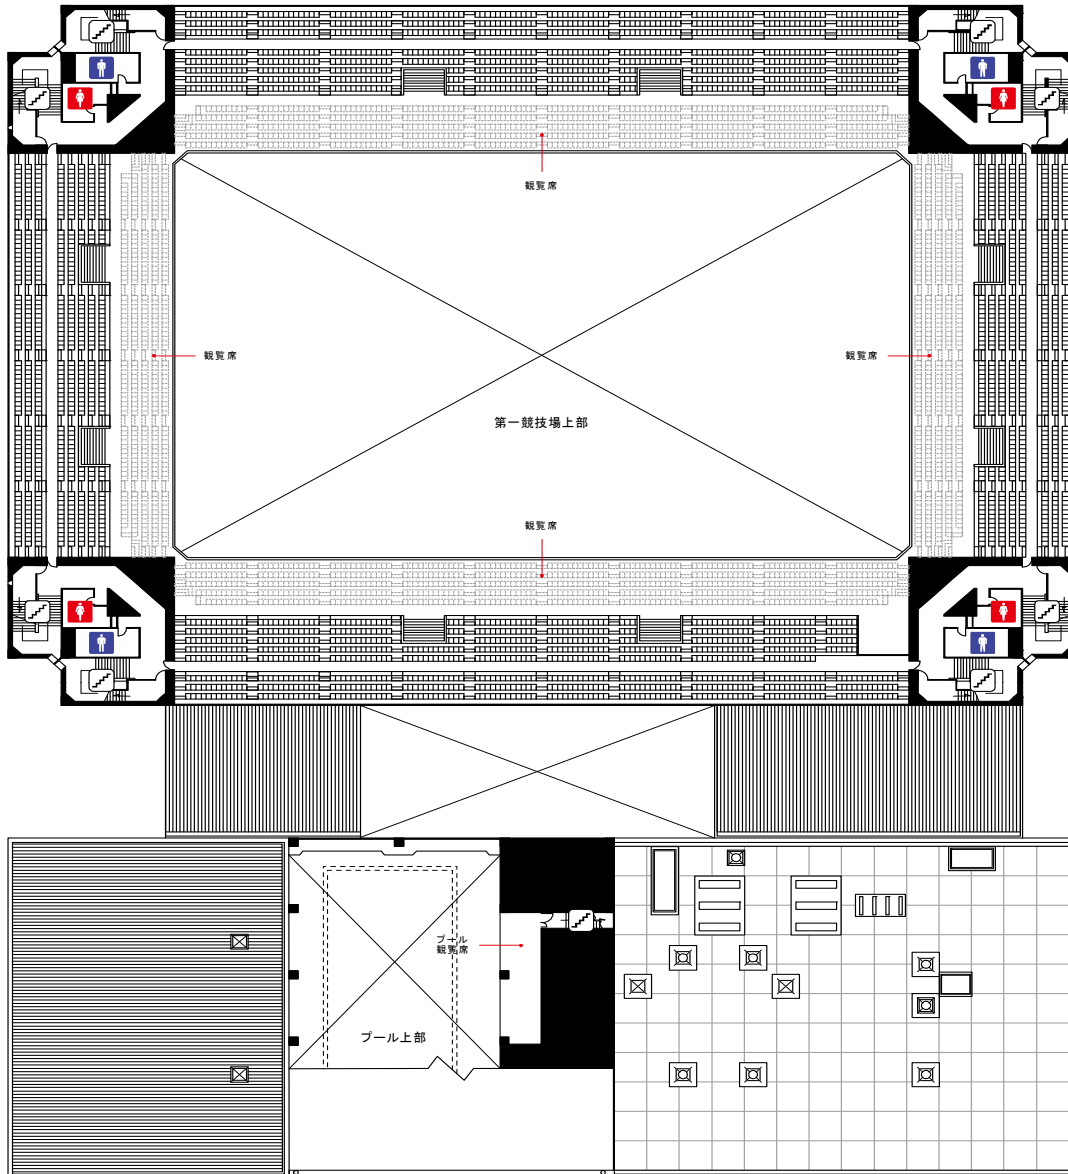

仙台市体育館 1F

SENDAI CITY GYMNASIUM

アイコンの説明

- ➡ 出入口
- 🏠 階段
- 🚪 エレベーター
- 👤 受付
- ♂ 男子トイレ
- ♀ 女子トイレ
- ♿ ひろびろトイレ
- 👕 男子更衣室
- 👗 女子更衣室
- 🚿 シャワー室
- 🚽 浴室
- 🚿 給湯室
- 👨 医務室
- 📄 自動販売機
- 🍴 食堂

仙台市体育館 2F
SENDAI CITY GYMNASIUM

アイコンの説明

- ▶ 出入口
- ▲ 階段
- E エレベーター
- i 受付
- ♂ 男子トイレ
- ♀ 女子トイレ
- ♿ ひろびろトイレ
- ♂ 男子更衣室
- ♀ 女子更衣室
- S シャワー室
- B 浴室
- T 給湯室
- D 医務室
- A 自動販売機
- U 食堂

仙台市体育館 3F
SENDAI CITY GYMNASIUM

アイコンの説明

- | | | | | | | | | | | | | | |
|--|-------|----|-------|--|--------|--|----|--|-------|--|-------|--|---------|
| | 出入口 | | 階段 | | エレベーター | | 受付 | | 男子トイレ | | 女子トイレ | | ひろびどトイレ |
| | 男子更衣室 | | 女子更衣室 | | シャワー室 | | 浴室 | | 給湯室 | | 医務室 | | 自動販売機 |
| | | 食堂 | | | | | | | | | | | |