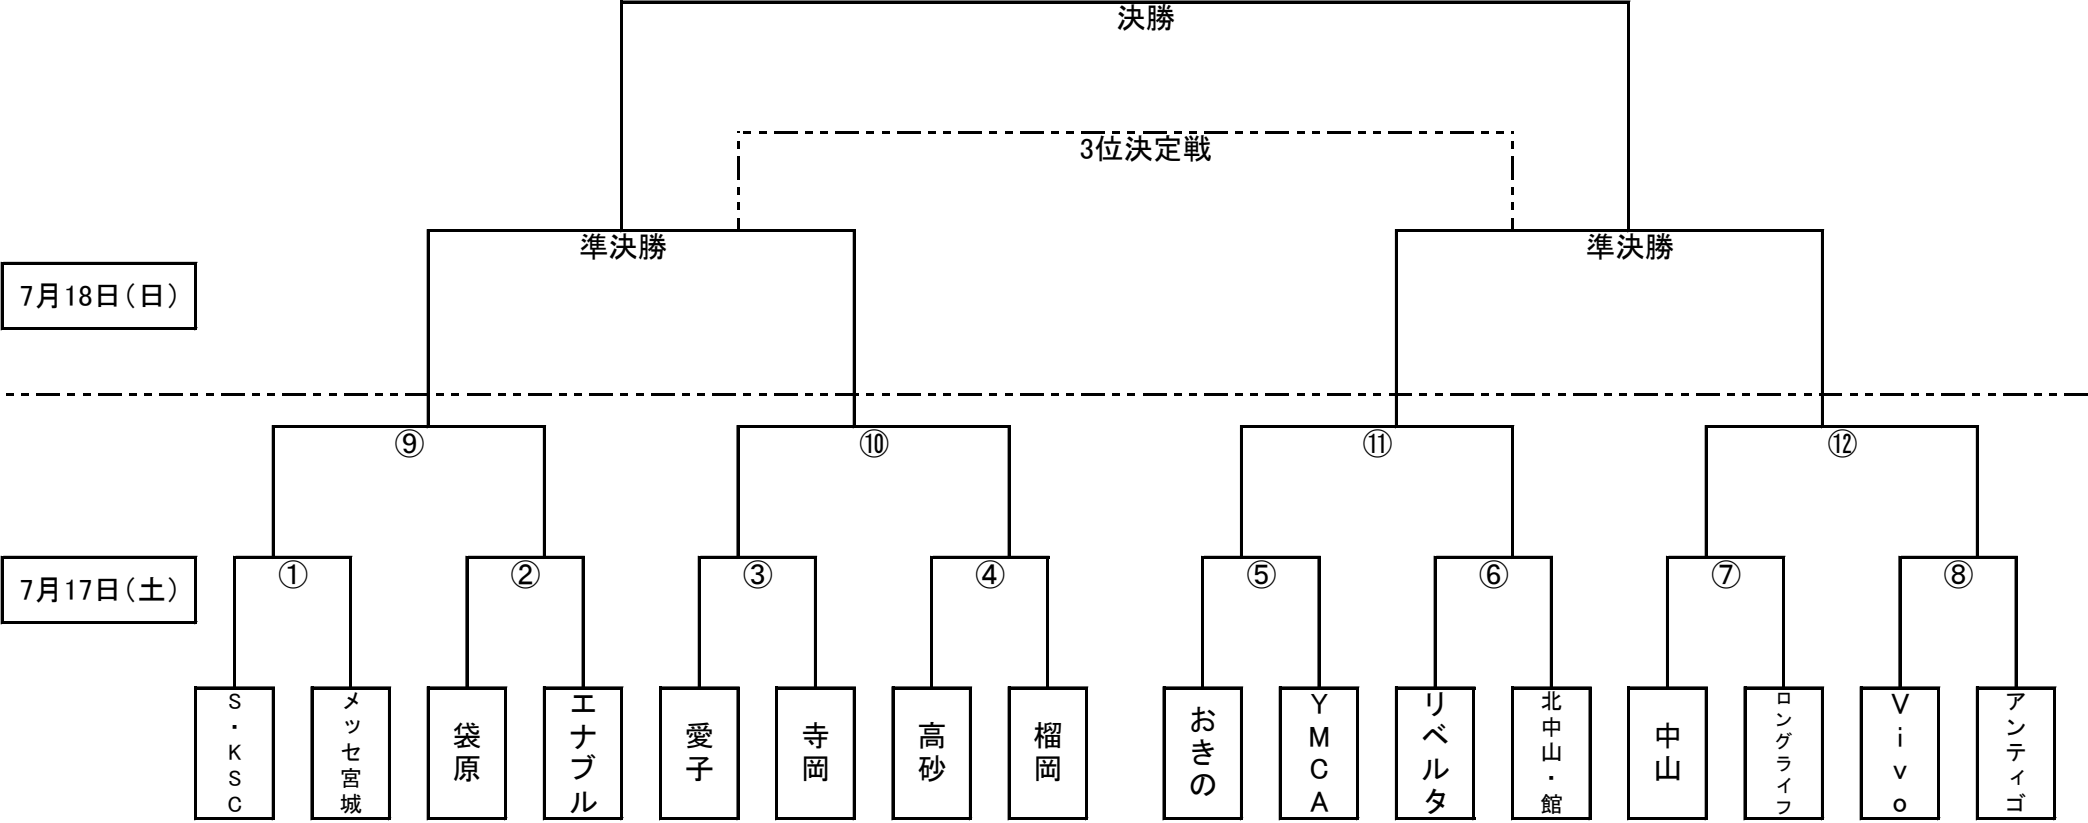

第27回河北カップ 決勝トーナメント

決勝トーナメント対戦表 一回戦～2回戦

7月17日(土) 会場 ニッペリア

ピッチA

NO	時間	対 戦	主審	補助審
①	9:00	S・KSC — メッセ宮城	おきの	YMCA
③	10:00	愛子 — 寺岡	中山	ロングライフ
⑤	11:00	おきの — YMCA	S・KSC	メッセ宮城
⑦	12:00	中山 — ロングライフ	愛子	寺岡
⑨	13:00	①勝者 — ②勝者	⑤勝者	⑥勝者
⑪	14:00	⑤勝者 — ⑥勝者	①勝者	②勝者

ピッチB

NO	時間	対 戦	主審	補助審
②	9:00	袋原 — エナブル	リベルタ	北中山・館
④	10:00	高砂 — 榴岡	Vivo	アンティゴ
⑥	11:00	リベルタ — 北中山・館	袋原	エナブル
⑧	12:00	Vivo — アンティゴ	高砂	榴岡
⑩	13:00	③勝者 — ④勝者	⑦勝者	⑧勝者
⑫	14:00	⑦勝者 — ⑧勝者	③勝者	④勝者

決勝・準決勝

7月18日(日) 会場 ニッペリア

NO	時間	対 戦	主審	補助審
準決勝	9:30	—	審判部	審判部
決勝	11:00	—	審判部	審判部

NO	時間	対 戦	主審	補助審
準決勝	9:30	—	審判部	審判部
3決	11:00	—	審判部	審判部