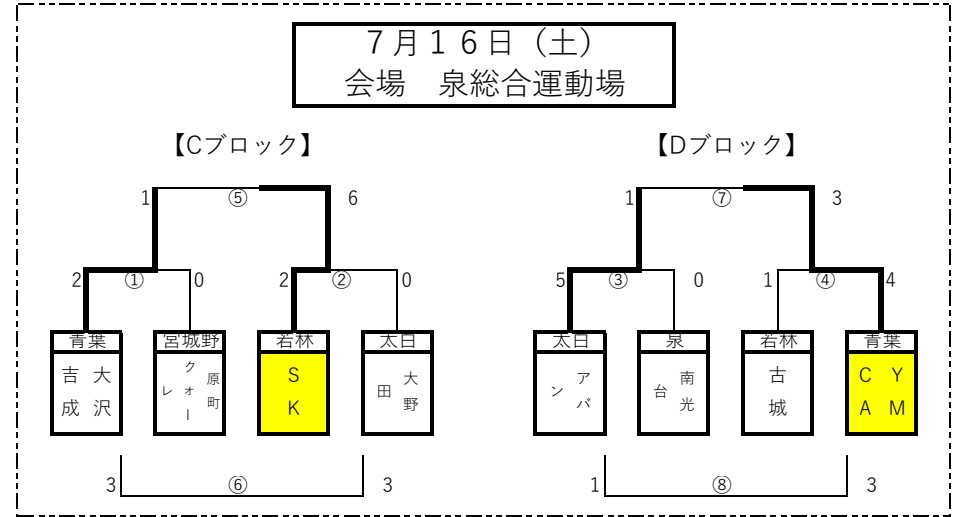

第28回河北カップ予選トーナメント対戦表

7月9日(土) ニッペリア

【Aピッチ】

| 対戦NO | 時間 | 対戦 | | | 主審 | 補助審 |
|------|-------------|------|---|------|--------|-----------|
| ① | 9:30~10:15 | コパ | 1 | VS 0 | デュオパーク | リベルタ 荒町 |
| ③ | 10:30~11:15 | リベルタ | 0 | VS 1 | 荒町 | コパ デュオパーク |
| ⑤ | 11:30~12:15 | コパ | 1 | VS 0 | やぎやま | ③勝者 ④勝者 |
| ⑦ | 12:30~13:15 | 荒町 | 1 | VS 2 | メッセ宮城 | ①勝者 ②勝者 |