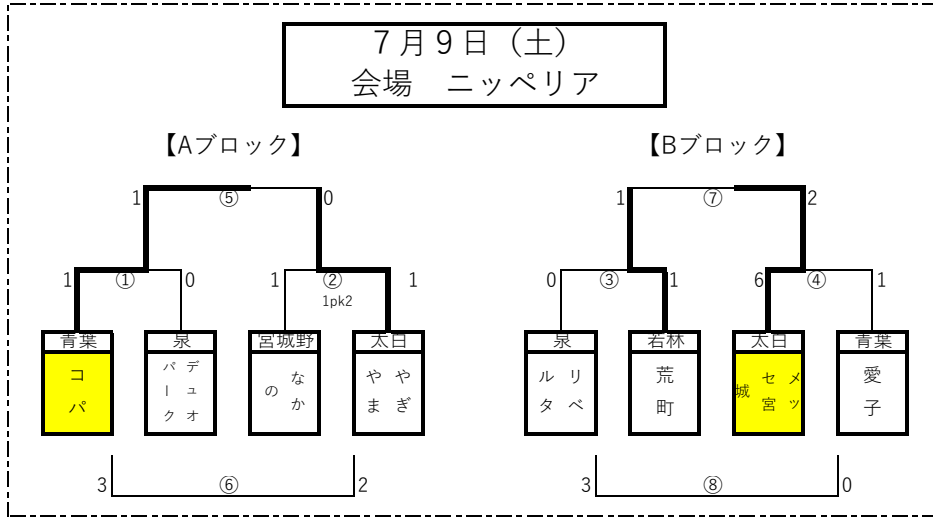

第28回河北カップ予選トーナメント対戦表

7月9日(土) ニッペリア

【Aピッチ】

| 対戦NO | 時間 | 対戦 | | | 主審 | 補助審 |
|------|-------------|------|---|------|--------|-----------|
| ① | 9:30~10:15 | コパ | 1 | VS 0 | デュオパーク | リベルタ 荒町 |
| ③ | 10:30~11:15 | リベルタ | 0 | VS 1 | 荒町 | コパ デュオパーク |
| ⑤ | 11:30~12:15 | コパ | 1 | VS 0 | やぎやま | ③勝者 ④勝者 |
| ⑦ | 12:30~13:15 | 荒町 | 1 | VS 2 | メッセ宮城 | ①勝者 ②勝者 |

【Bピッチ】

| 対戦NO | 時間 | 対戦 | | | 主審 | 補助審 |
|------|-------------|--------|---|--------|------|----------|
| ② | 9:30~10:15 | なかの | 1 | 1pk2 1 | やぎやま | メッセ宮城 愛子 |
| ④ | 10:30~11:15 | メッセ宮城 | 6 | VS 1 | 愛子 | なかの やぎやま |
| ⑥ | 11:30~12:15 | デュオパーク | 3 | VS 2 | なかの | ③敗者 ④敗者 |
| ⑧ | 12:30~13:15 | リベルタ | 3 | VS 0 | 愛子 | ①敗者 ②敗者 |