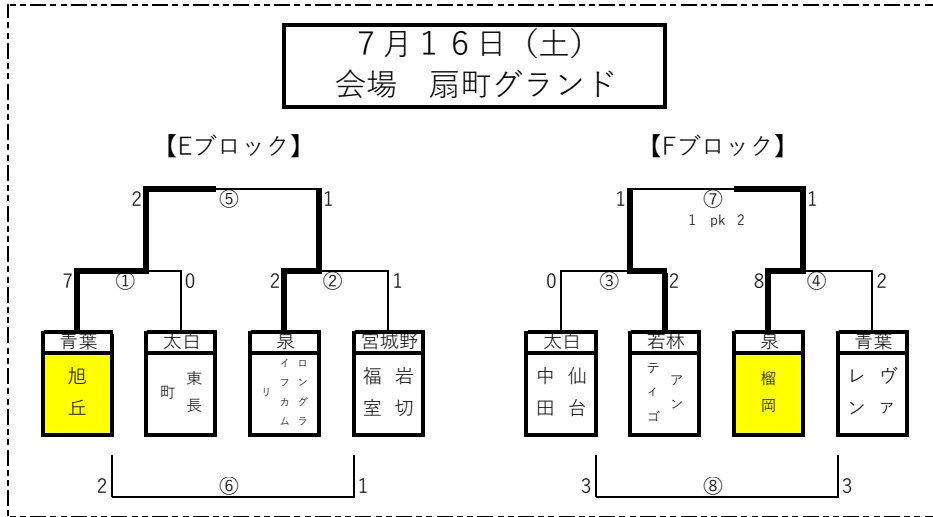

第28回河北カップ予選トーナメント対戦表

7月9日(土) ニッペリア

【Aピッチ】

| 対戦NO | 時間 | 対戦 | | | 主審 | 補助審 |
|------|-------------|------|---|------|--------|-----------|
| ① | 9:30~10:15 | コパ | 1 | VS 0 | デュオパーク | リベルタ 荒町 |
| ③ | 10:30~11:15 | リベルタ | 0 | VS 1 | 荒町 | コパ デュオパーク |
| ⑤ | 11:30~12:15 | コパ | 1 | VS 0 | やぎやま | ③勝者 ④勝者 |
| ⑦ | 12:30~13:15 | 荒町 | 1 | VS 2 | メッセ宮城 | ①勝者 ②勝者 |

【Bピッチ】

| 対戦NO | 時間 | 対戦 | | | 主審 | 補助審 |
|------|-------------|--------|---|--------|------|----------|
| ② | 9:30~10:15 | なかの | 1 | 1pk2 1 | やぎやま | メッセ宮城 愛子 |
| ④ | 10:30~11:15 | メッセ宮城 | 6 | VS 1 | 愛子 | なかの やぎやま |
| ⑥ | 11:30~12:15 | デュオパーク | 3 | VS 2 | なかの | ③敗者 ④敗者 |
| ⑧ | 12:30~13:15 | リベルタ | 3 | VS 0 | 愛子 | ①敗者 ②敗者 |