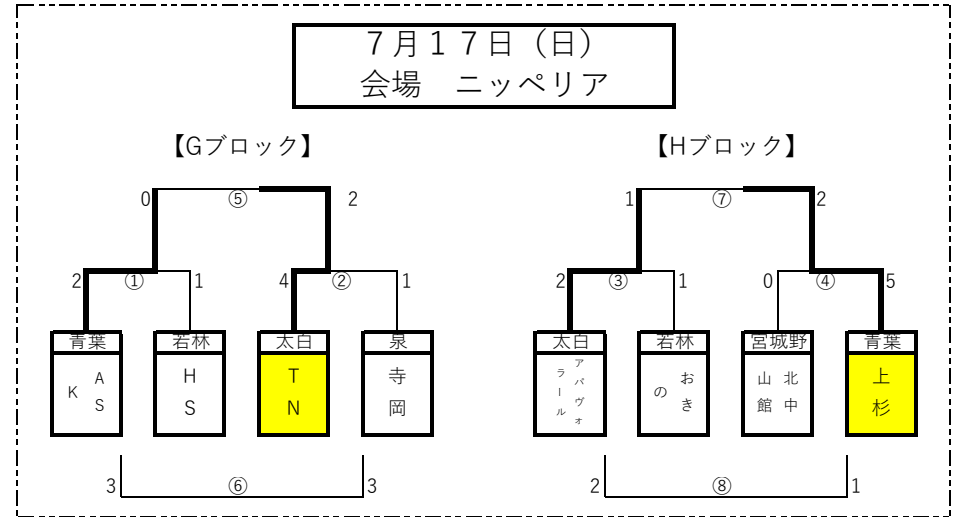

第28回河北カップ予選トーナメント対戦表

7月9日(土) ニッペリア

【Aピッチ】

| 対戦NO | 時間 | 対戦 | | | 主審 | 補助審 |
|------|-------------|------|---|------|--------|-----------|
| ① | 9:30~10:15 | コパ | 1 | VS 0 | デュオパーク | リベルタ 荒町 |
| ③ | 10:30~11:15 | リベルタ | 0 | VS 1 | 荒町 | コパ デュオパーク |
| ⑤ | 11:30~12:15 | コパ | 1 | VS 0 | やぎやま | ③勝者 ④勝者 |
| ⑦ | 12:30~13:15 | 荒町 | 1 | VS 2 | メッセ宮城 | ①勝者 ②勝者 |

【Bピッチ】

| 対戦NO | 時間 | 対戦 | | | 主審 | 補助審 |
|------|-------------|--------|---|--------|------|----------|
| ② | 9:30~10:15 | なかの | 1 | 1pk2 1 | やぎやま | メッセ宮城 愛子 |
| ④ | 10:30~11:15 | メッセ宮城 | 6 | VS 1 | 愛子 | なかの やぎやま |
| ⑥ | 11:30~12:15 | デュオパーク | 3 | VS 2 | なかの | ③敗者 ④敗者 |
| ⑧ | 12:30~13:15 | リベルタ | 3 | VS 0 | 愛子 | ①敗者 ②敗者 |