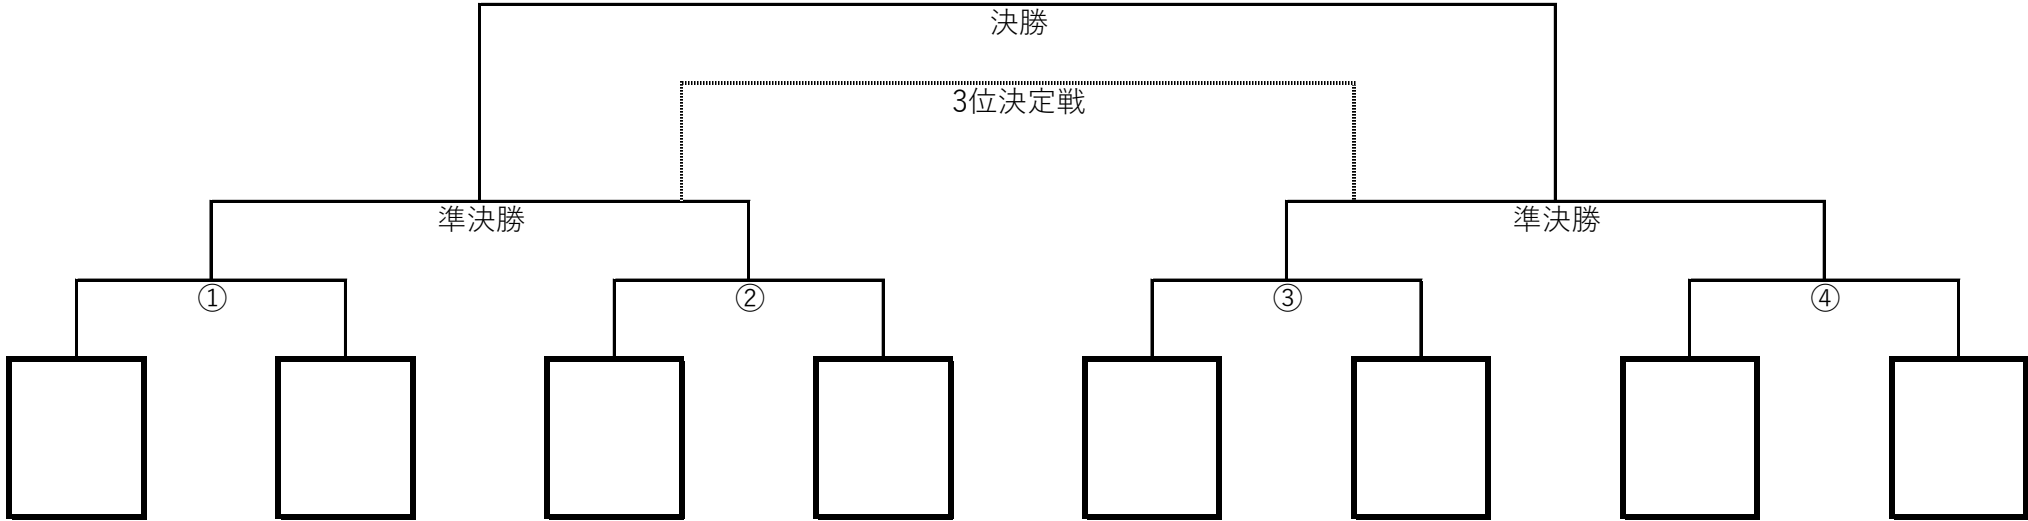

# 第28回河北カップ決勝トーナメント

令和4年7月18日(月)

Aピッチ

Bピッチ

時間	対戦NO	対戦	主審	補助審		対戦NO	対戦	主審	補助審
9:00~9:35	①	VS				②	VS		
9:45~10:20	③	VS				④	VS		
10:50~11:25	準決勝	VS	審判部	審判部		準決勝	VS	審判部	審判部
11:45~12:20	決勝	VS	審判部	審判部		3位決定戦	VS	審判部	審判部