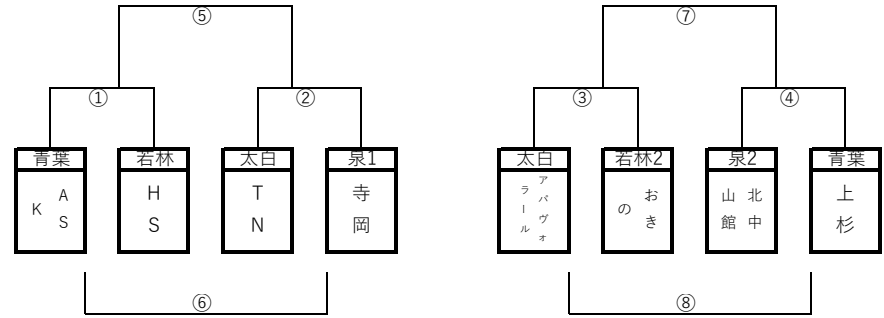

【Eブロック】

【Fブロック】

7月17日(日)  
会場 ニッペリア

【Gブロック】

【Hブロック】

7月9日（土） ニッペリア

【Aピッチ】

対戦NO	時間	対戦		主審	補助審
①	9:30~10:15	コバ	VS デュオパーク	リベルタ	荒町
③	10:30~11:15	リベルタ	VS 荒町	コバ	デュオパーク
⑤	11:30~12:15	①勝者	VS ②勝者	③勝者	④勝者
⑦	12:30~13:15	③勝者	VS ④勝者	①勝者	②勝者