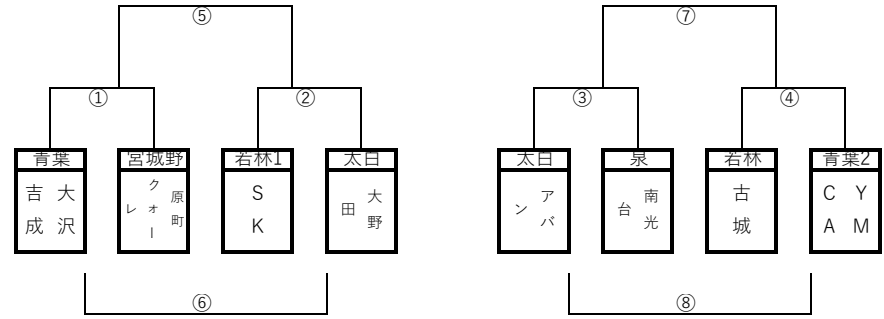

第28回河北カップ予選トーナメント対戦表

7月9日(土)  
会場 ニッペリア

【Aブロック】

【Bブロック】

7月16日(土)  
会場 ニッペリア

【Cブロック】

【Dブロック】

7月16日(土)  
会場 扇町グランド

【Eブロック】

【Fブロック】

7月17日(日)  
会場 ニッペリア

【Gブロック】

【Hブロック】

7月9日（土） ニッペリア

【Aピッチ】

対戦NO	時間	対戦		主審	補助審
①	9:30~10:15	コバ	VS デュオパーク	リベルタ	荒町
③	10:30~11:15	リベルタ	VS 荒町	コバ	デュオパーク
⑤	11:30~12:15	①勝者	VS ②勝者	③勝者	④勝者
⑦	12:30~13:15	③勝者	VS ④勝者	①勝者	②勝者