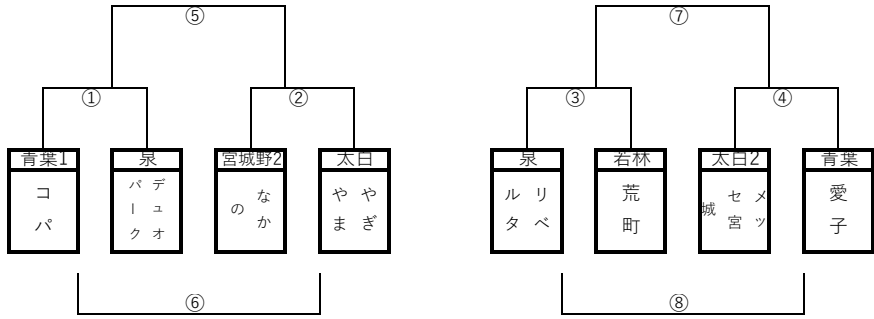

第28回河北カップ予選トーナメント対戦表

7月9日(土)  
会場 ニッペリア

【Aブロック】

【Bブロック】

7月16日(土)  
会場 ニッペリア

【Cブロック】

【Dブロック】

7月16日(土)  
会場 扇町グランド

【Eブロック】

【Fブロック】

7月17日(日)  
会場 ニッペリア

【Gブロック】

【Hブロック】

7月9日（土） ニッペリア

【Aピッチ】

対戦NO	時間	対戦		主審	補助審
①	9:30~10:15	コバ	VS デュオパーク	リベルタ	荒町
③	10:30~11:15	リベルタ	VS 荒町	コバ	デュオパーク
⑤	11:30~12:15	①勝者	VS ②勝者	③勝者	④勝者
⑦	12:30~13:15	③勝者	VS ④勝者	①勝者	②勝者