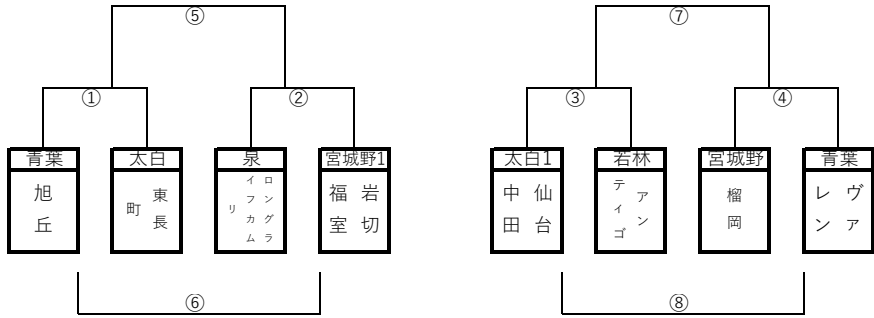

第28回河北カップ予選トーナメント対戦表

7月9日(土)  
会場 ニッペリア

【Aブロック】

【Bブロック】

7月16日(土)  
会場 ニッペリア

【Cブロック】

【Dブロック】

7月16日(土)  
会場 扇町グランド

【Eブロック】

【Fブロック】

7月17日(日)  
会場 ニッペリア

【Gブロック】

【Hブロック】

7月9日（土） ニッペリア

【Aピッチ】

対戦NO	時間	対戦		主審	補助審
①	9:30~10:15	コバ	VS デュオパーク	リベルタ	荒町
③	10:30~11:15	リベルタ	VS 荒町	コバ	デュオパーク
⑤	11:30~12:15	①勝者	VS ②勝者	③勝者	④勝者
⑦	12:30~13:15	③勝者	VS ④勝者	①勝者	②勝者