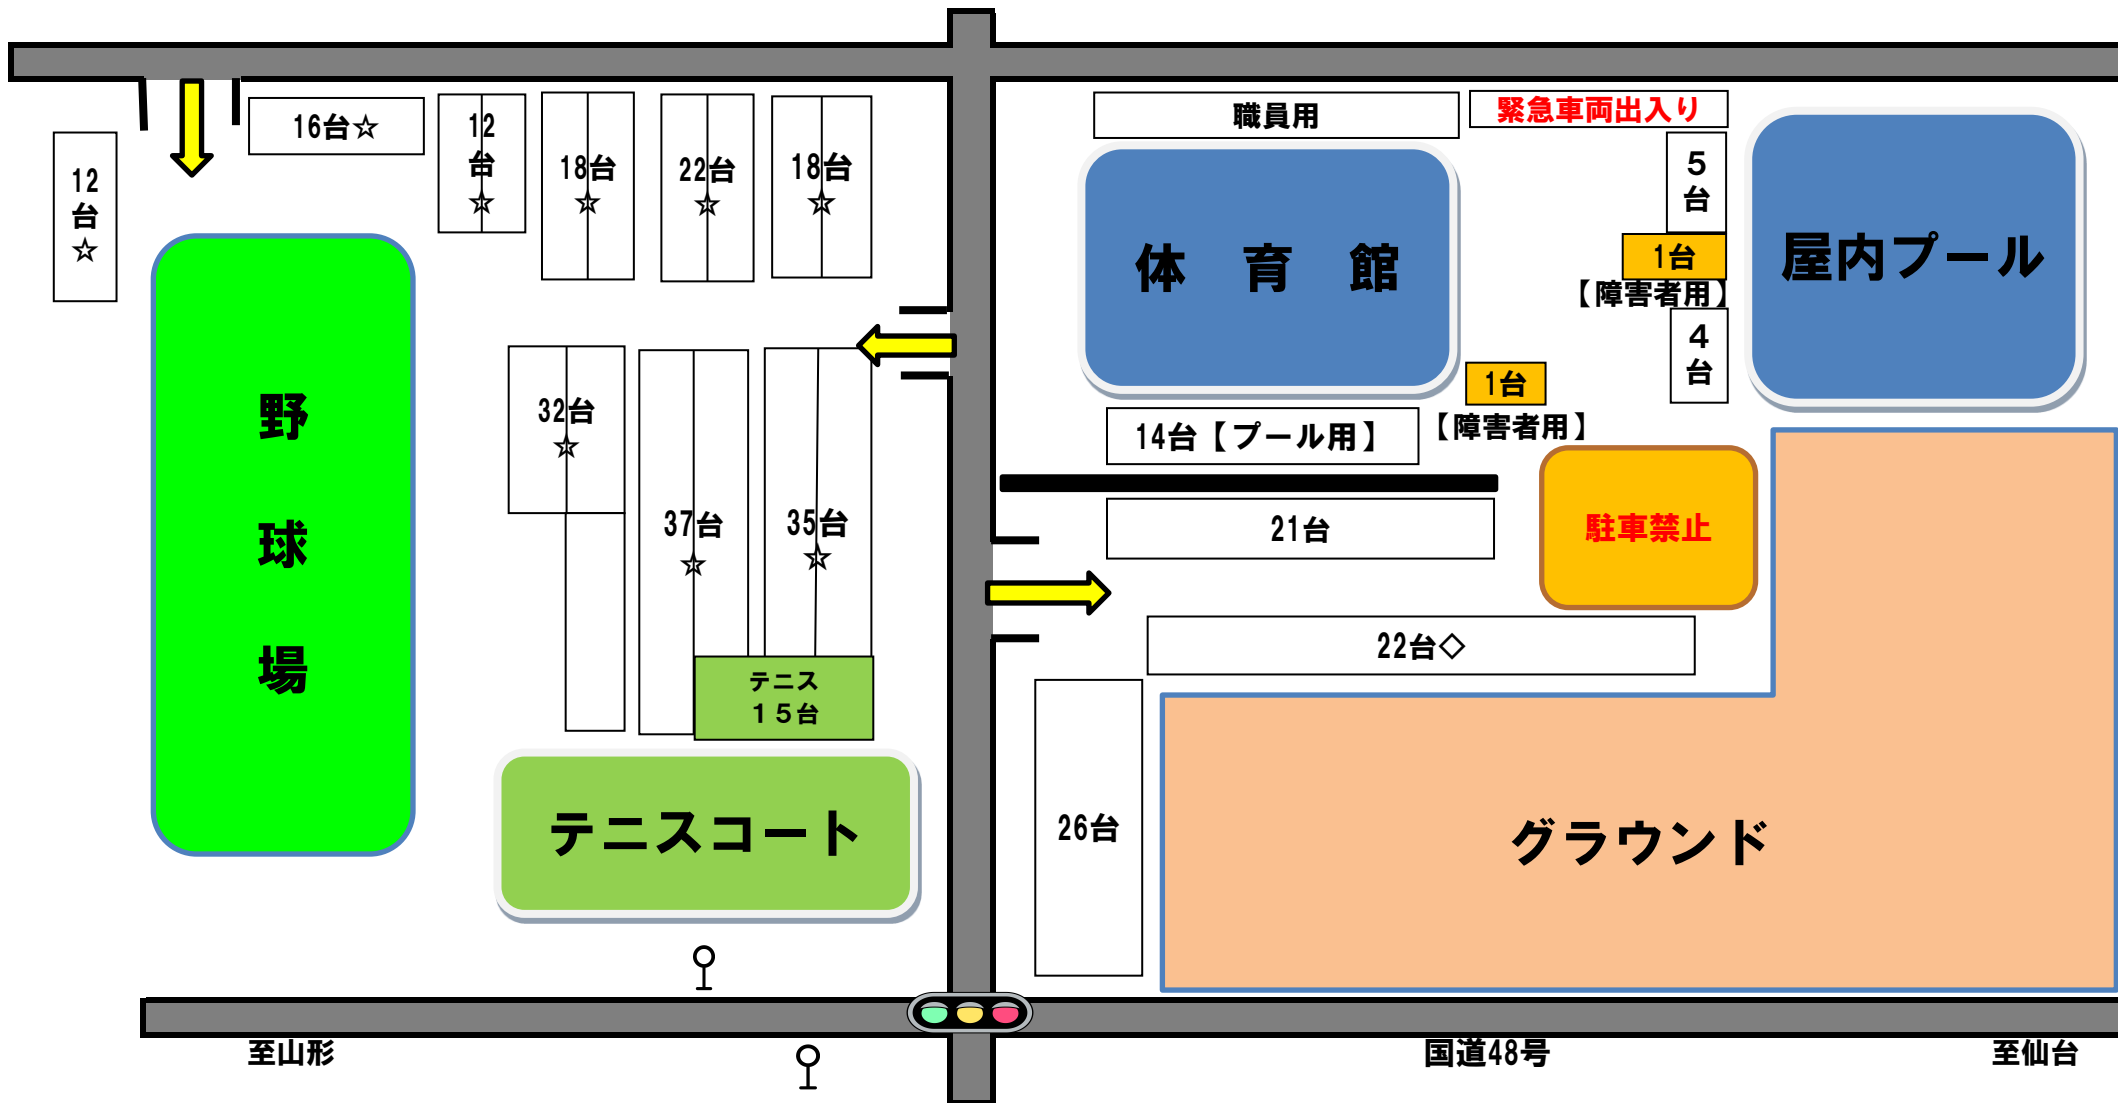

① 宮城広瀬総合運動場 駐車場割振図【訂正版】

11月25日(土)

野球場… (☆)仙台市スポーツ少年団

体育館… (◇)東北大学バレーボール同好会

グラウンド …(○)アバンツァーレ仙台SC