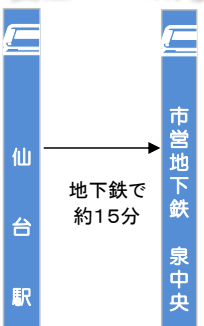

交通のご案内

バス利用

バス乗車 案内2番	<利用バス> 仙台市営バス 根白石方面・住吉台方面 実沢営業所方面・泉ヶ岳ふれあい館方面 野村
	<下車>
	<所要時間> 約10分 ※バス停から徒歩約7分
バス乗車 案内3番	<利用バス> 宮城交通バス 泉パークタウン桂・高森 ・紫山方面
	<下車> 泉高校前
	<所要時間> 約10分 ※バス停から徒歩約10分
タクシー利用	所要時間・・・約5分
徒歩	所要時間・・・約25分(約2km)

シェルコムせんたい

〒981-3124
仙台市泉区野村字新桂島前48
TEL 022-218-5656
FAX 022-776-1090

指定管理者(2025.3.31まで)
(公財) 仙台市スポーツ振興事業団

シェルコムせんたい