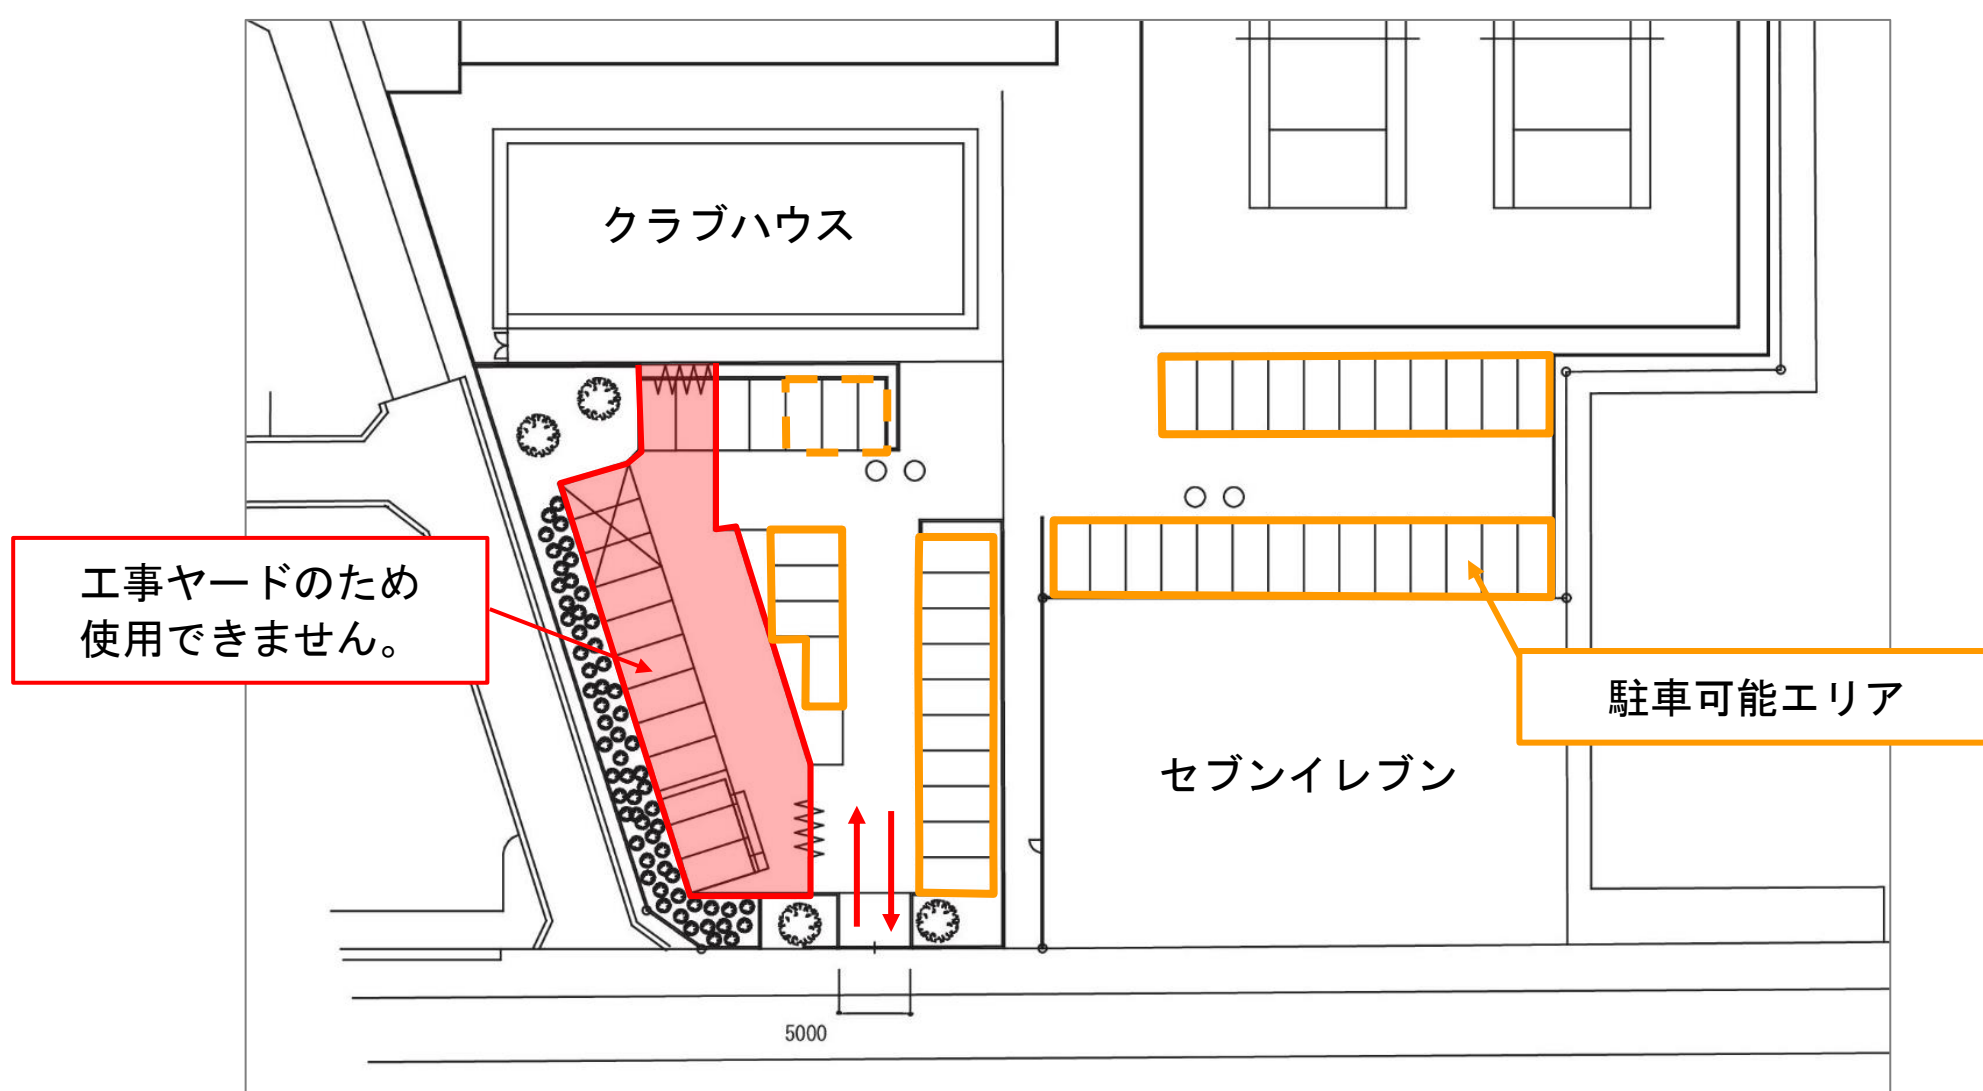

クラブハウス改修工事の延長について

日頃より、川内庭球場をご利用頂き、誠にありがとうございます。

川内庭球場クラブハウスは、施設老朽化に伴う改修工事を令和2年9月より行っておりますが、男女シャワー室について改修箇所を追加する必要性が確認されたことから、令和3年5月末まで工事期間を延長いたします。また、駐車場につきましても、引き続き一部を工事ヤードとして使用いたします。

工事中は皆様にご不便をお掛けいたしますが、ご理解の程よろしく願います。なお、庭球場をご利用の際は、引き続き公共交通機関での来館にご協力をお願いいたします。

○工事期間 令和2年9月1日（火）～令和3年5月末（予定）

○駐車可能台数 53台 → 41台

〈施設の利用に関すること〉 川内庭球場：022-216-3861
〈工事に関すること〉 仙台市スポーツ振興課：022-214-8895