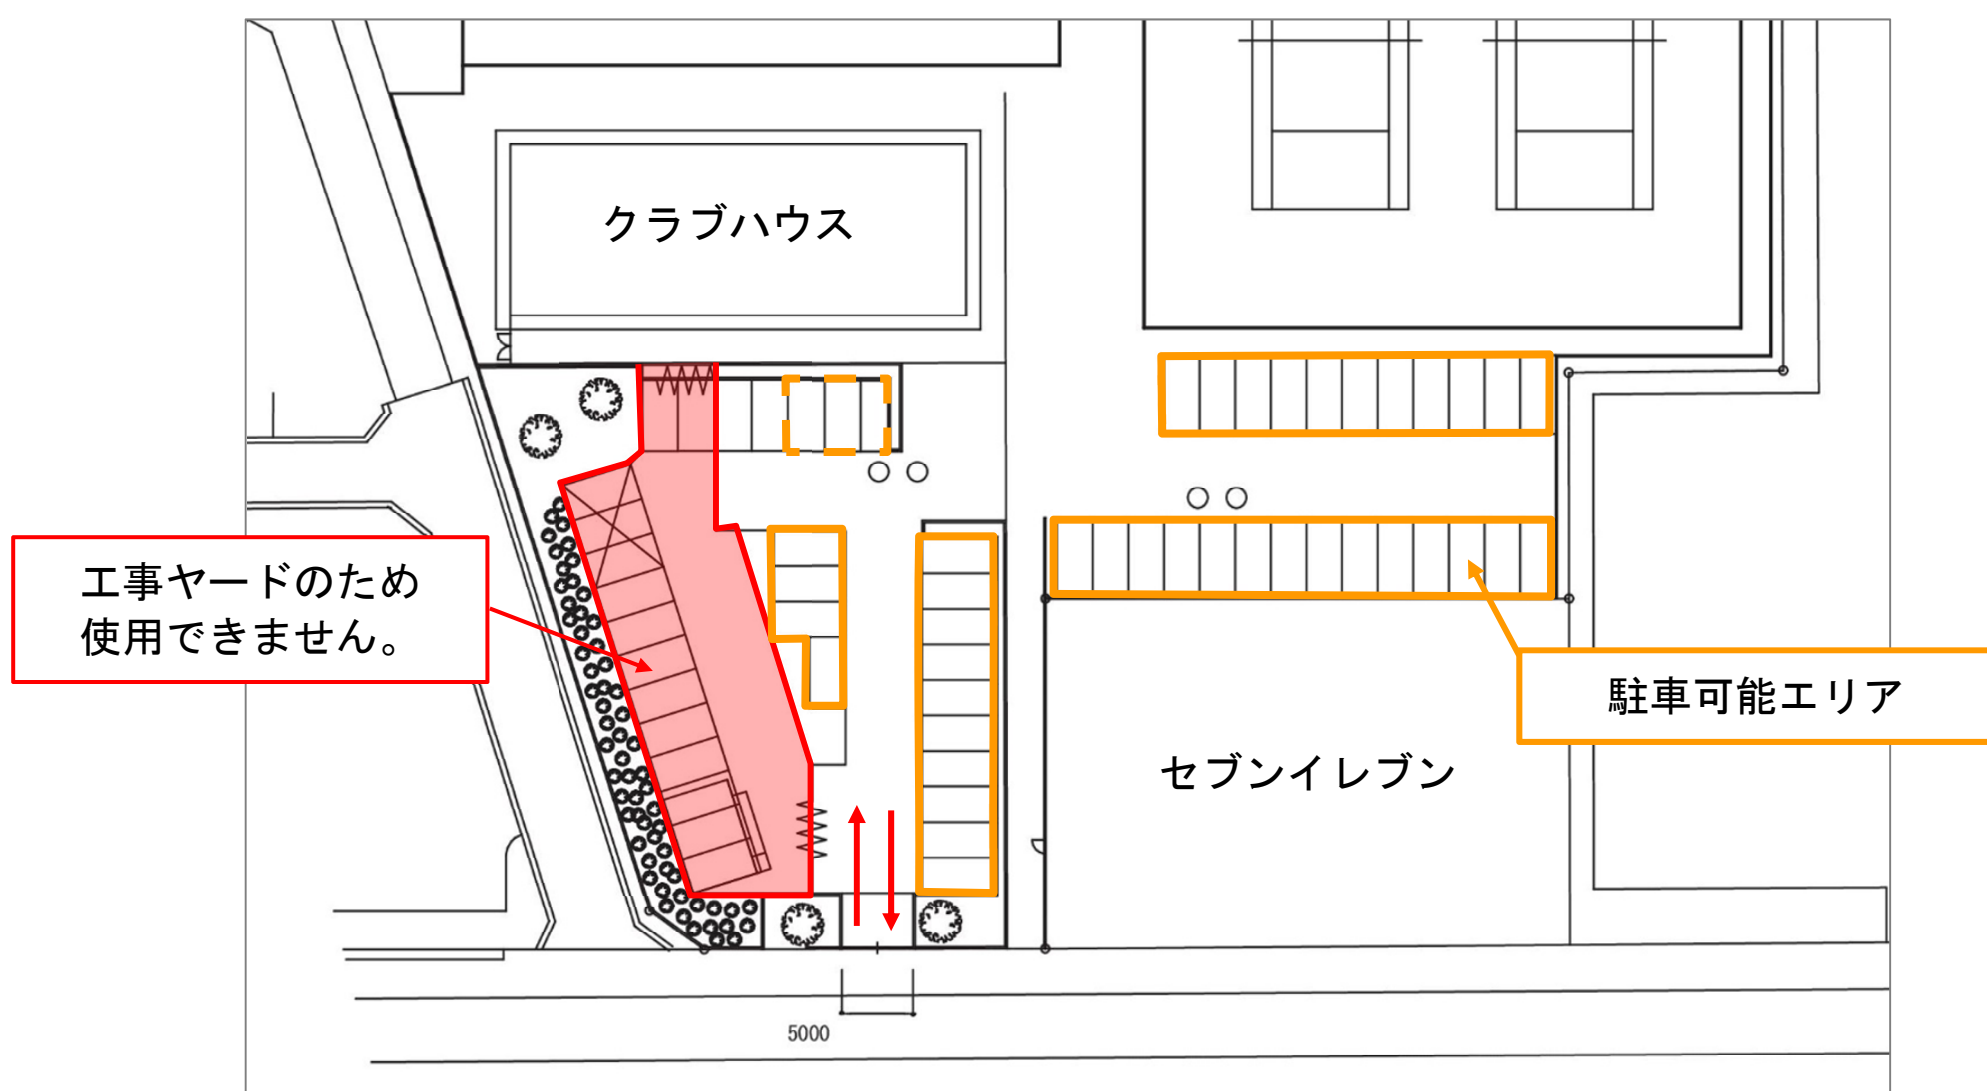

クラブハウス改修工事の延長について

日頃より、川内庭球場をご利用頂き、誠にありがとうございます。

川内庭球場クラブハウスは、施設老朽化に伴う改修工事を令和2年9月より行っておりますが、男女シャワー室について改修箇所を追加する必要性が確認されたことから、令和3年6月末まで工事期間を延長いたします。また、駐車場につきましても、引き続き一部を工事ヤードとして使用いたします。

工事中は皆様にご不便をお掛けいたしますが、ご理解の程よろしく願います。なお、庭球場をご利用の際は、引き続き公共交通機関での来館にご協力をお願いいたします。

○工事期間 令和2年9月1日（火）～令和3年6月末（予定）

○駐車可能台数 53台 → 41台

〈施設の利用に関すること〉 川内庭球場：022-216-3861
〈工事に関すること〉 仙台市スポーツ振興課：022-214-8895