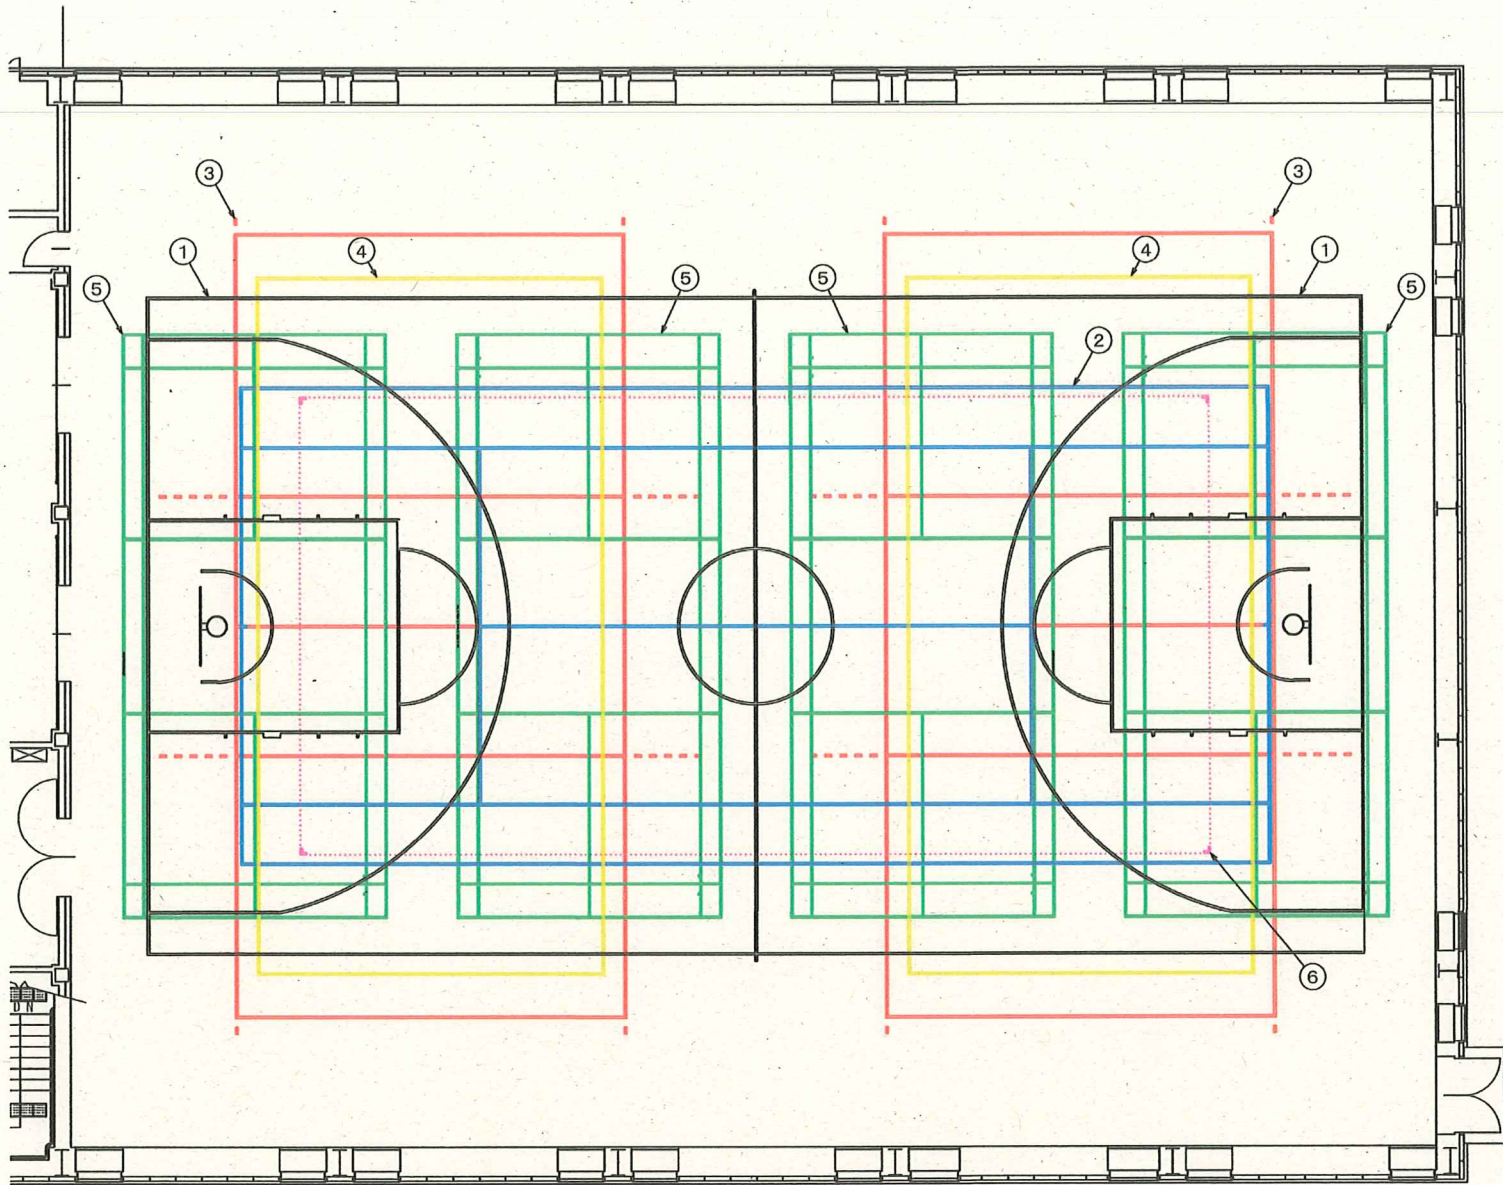

(仙台市出花体育館 1F平面図)

ライン引き明細					
記号	コート名	コート寸法	仕様	色	数量
①	バスケットコート (両側)	28.0×15.0	100 50×200mm		1 面
②	テニスコート (両側)	23.77×10.97	100 50×200mm		1 面
③	バドミントンコート (両側)	13.40×6.10	100 50×200mm		2 面
④	バドミントンコート (両側)	13.40×6.10	100 50×200mm		2 面
⑤	バドミントンコート (両側)	13.40×6.10	100 50×200mm		4 面
⑥	バドミントンコート (両側)	13.40×6.10	100 50×200mm		1 面

(仙台市出花体育館 コートライン図)

(仙台市出花体育館 2F平面図)