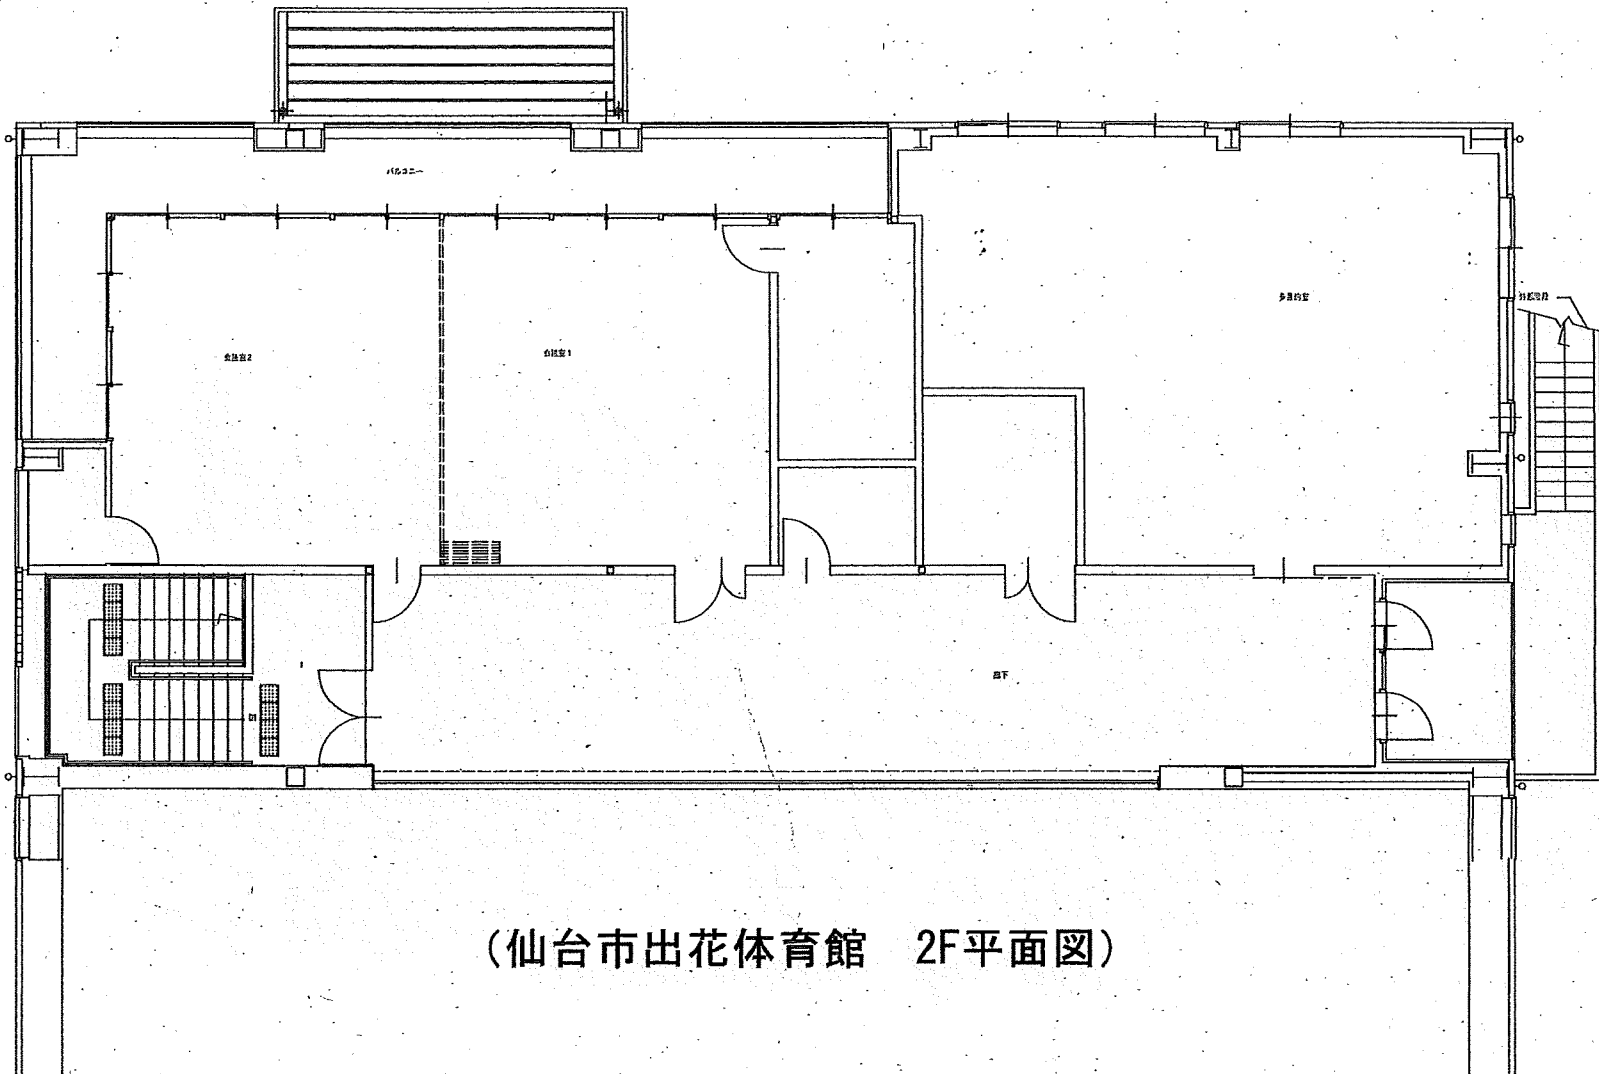

(仙台市出花体育館 1F平面図)

ライン引き明細					
記号	コート名	コート寸法	仕様	色	数量
①	バスケットコート (両側)	28.0×15.0	100 50×200mm		1 面
②	テニスコート (両側)	23.77×10.97	100 50×200mm		1 面
③	バドミントンコート (両側)	13.40×6.10	100 50×200mm		2 面
④	バドミントンコート (両側)	13.40×6.10	100 50×200mm		2 面
⑤	バドミントンコート (両側)	13.40×6.10	100 50×200mm		4 面
⑥	バドミントンコート (両側)	13.40×6.10	100 50×200mm		1 面

(仙台市出花体育館 コートライン図)

(仙台市出花体育館 2F平面図)